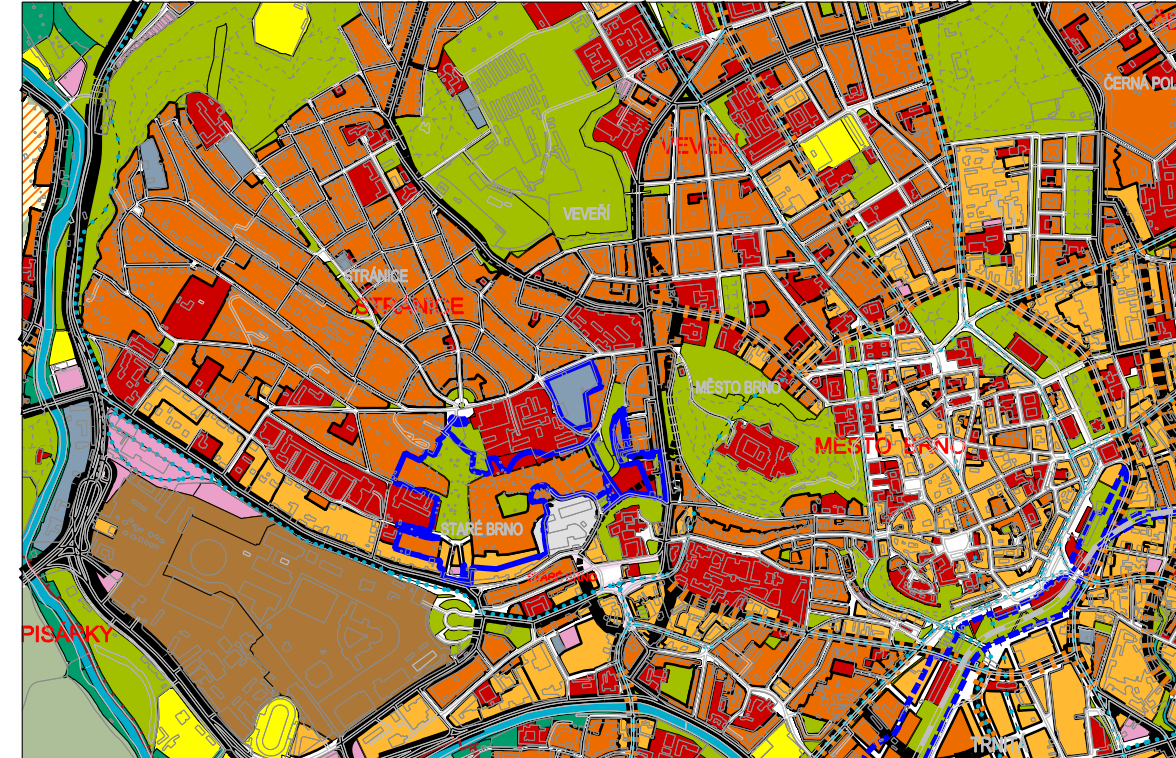

LEGENDA ZMĚNY:

 ŘEŠENÉ ÚZEMÍ

FUNKCE (urbanistická) - účel využití plochy

-  PLOCHY BYDLENÍ
-  SMÍŠENÉ PLOCHY
-  PLOCHY PRO VEŘEJNOU VYBAVENOST
-  PLOCHY MĚSTSKÉ ZELENĚ
-  PLOCHY KOMUNIKACÍ A PROSTRANSTVÍ MÍSTNÍHO VÝZNAMU

Úplné změny k 18. 8. 2023

Pro výkres návrhu urbanistické koncepce - urbanistický návrh platného ÚPmB platí legenda:
<https://upmb.brno.cz/wp-content/uploads/2023/08/U1.pdf>

 ŘEŠENÉ ÚZEMÍ

Změna ÚPmB – B171_p354_22		
Návrh pro veřejné projednání		
U1 NÁVRH URBANISTICKÉ KONCEPCE - URBANISTICKÝ NÁVRH		1
ZHOTOVITEL: ING. ARCH. BARBORA JENČKOVÁ, JUGOSLÁVSKÁ 633/75a, 613 00 BRNO	POŘIZOVATEL: Odbor územního plánování a rozvoje MMB Kounicova 67, 601 67 Brno	
SMLOUVA ČÍSLO 4123052405	MĚŘÍTKO 1: 25 000	DATUM: ŘÍJEN 2023