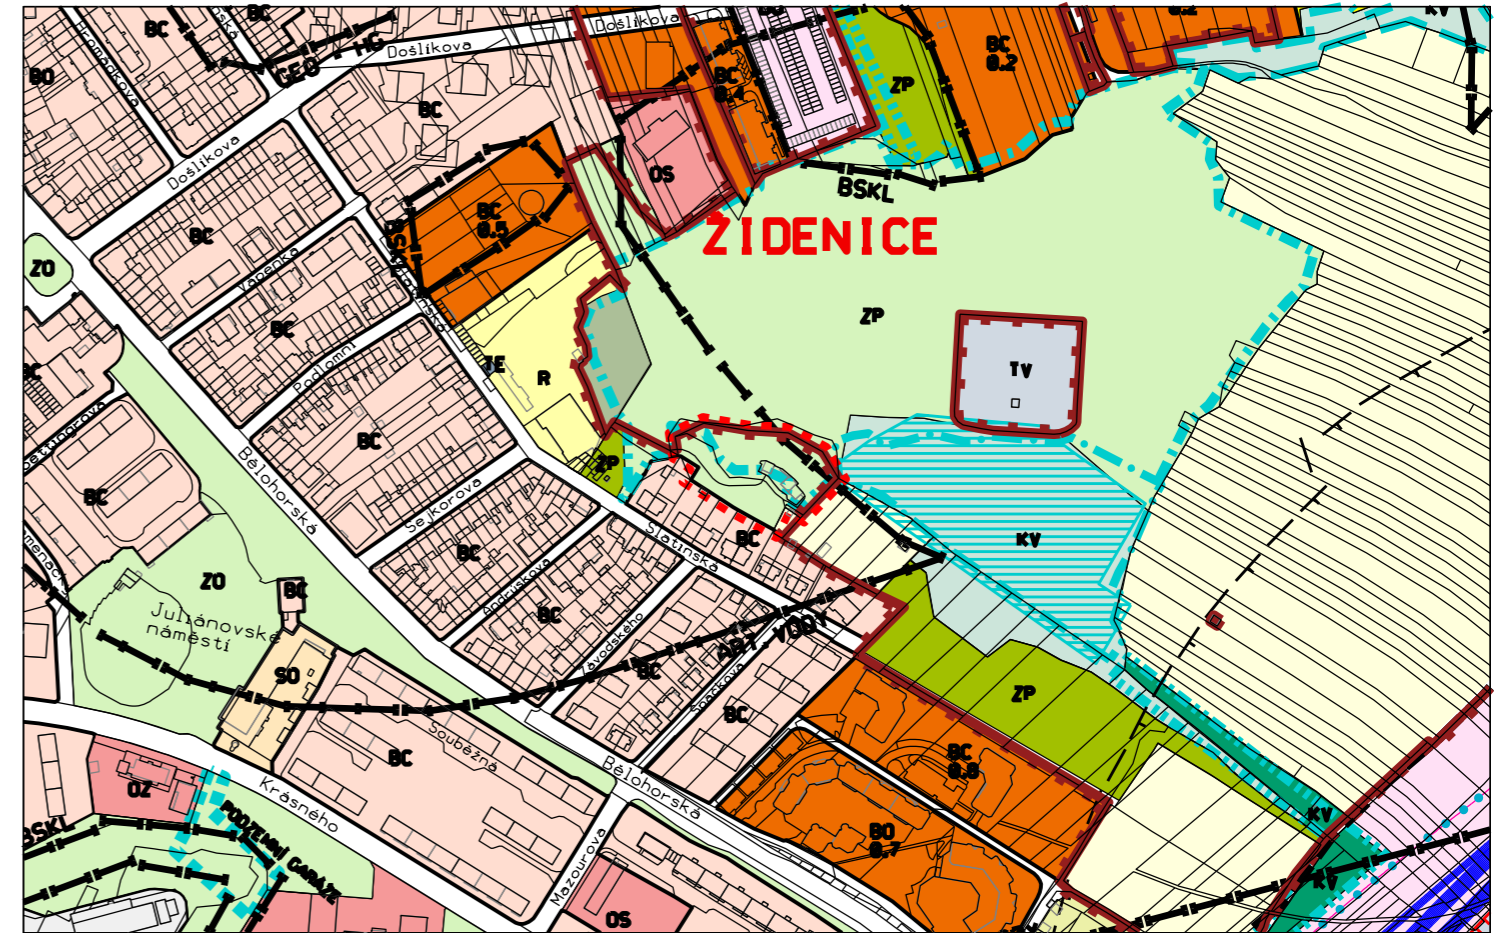

ZMĚNA B342_p159_22k
Slatinská - "Středisko mládeže Pod Bílou horou"

ÚZEMNÍ PLÁN MĚSTA BRNA 1994
Plán využití území 1 : 5 000 - doplňující výkres

B342_p159_22k - Slatinská - "Středisko mládeže Pod Bílou horou"
 MČ Brno-Židenice, k.ú. Židenice (611115)

hranice řešeného území

Legenda k platnému ÚPmB je k nahlédnutí na webových stránkách
www.upmb.brno.cz/platny-uzemni-plan/uplne-zneni/

hranice řešeného území

1 změna částí stabilizované plochy ZP na návrhovou plochu ZR