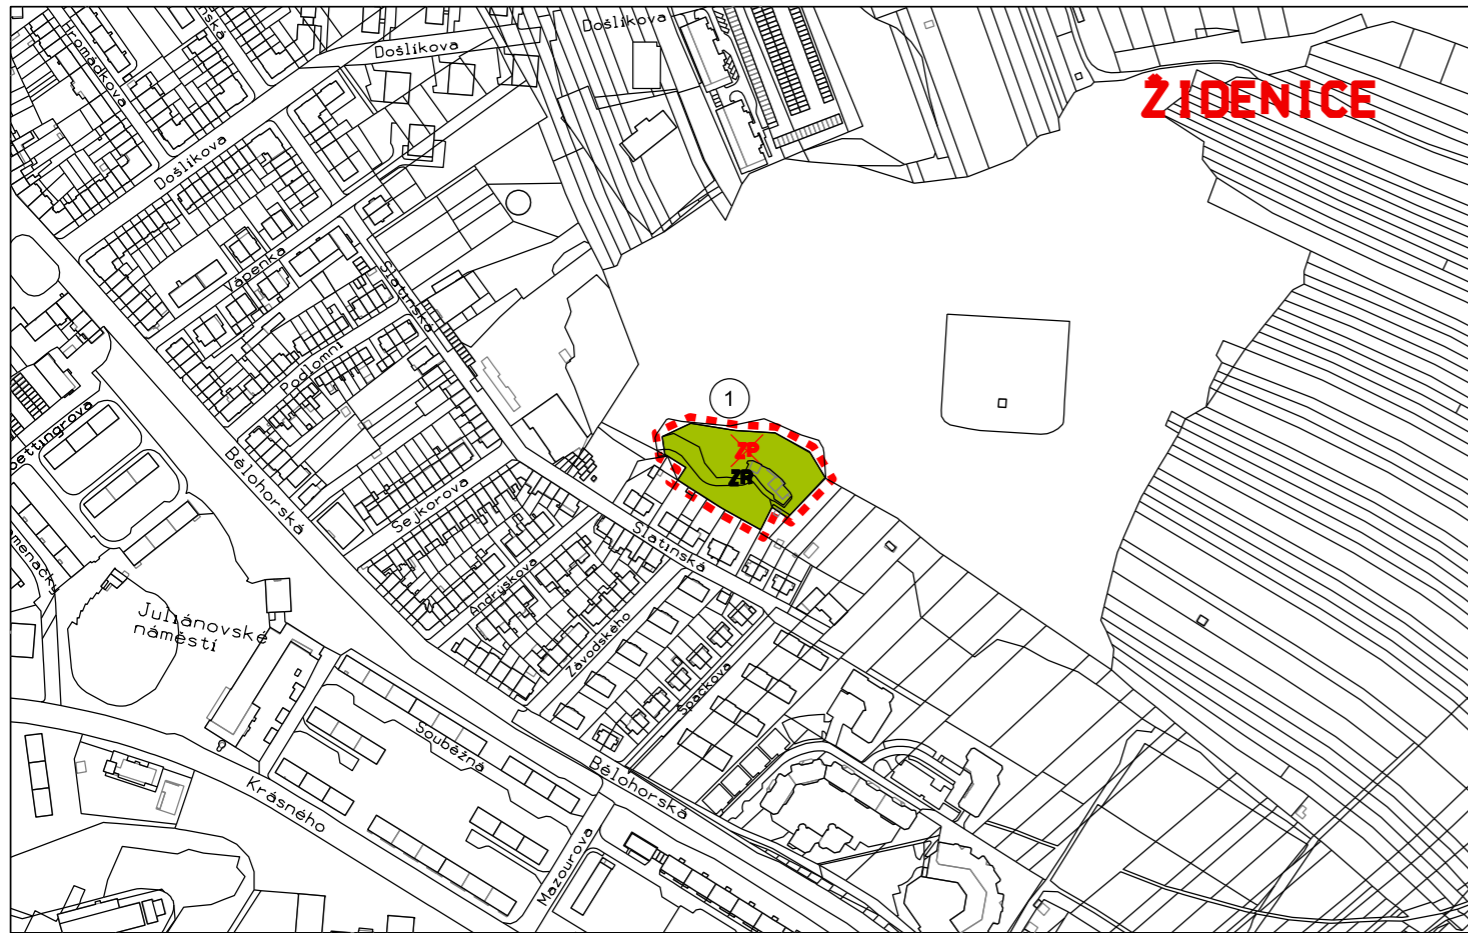

ZMĚNA B342_p159_22k
Slatinská - "Středisko mládeže Pod Bílou horou"

ÚZEMNÍ PLÁN MĚSTA BRNA 1994
Plán využití území 1 : 5 000 - doplňující výkres

B342_p159_22k - Slatinská - "Středisko mládeže Pod Bílou horou"
 MČ Brno-Židenice, k.ú. Židenice (611115)

hranice řešeného území

Legenda k platnému ÚPmB je k nahlédnutí na webových stránkách
www.upmb.brno.cz/platny-uzemni-plan/uplne-zneni/

hranice řešeného území

1 změna částí stabilizované plochy ZP na návrhovou plochu ZR