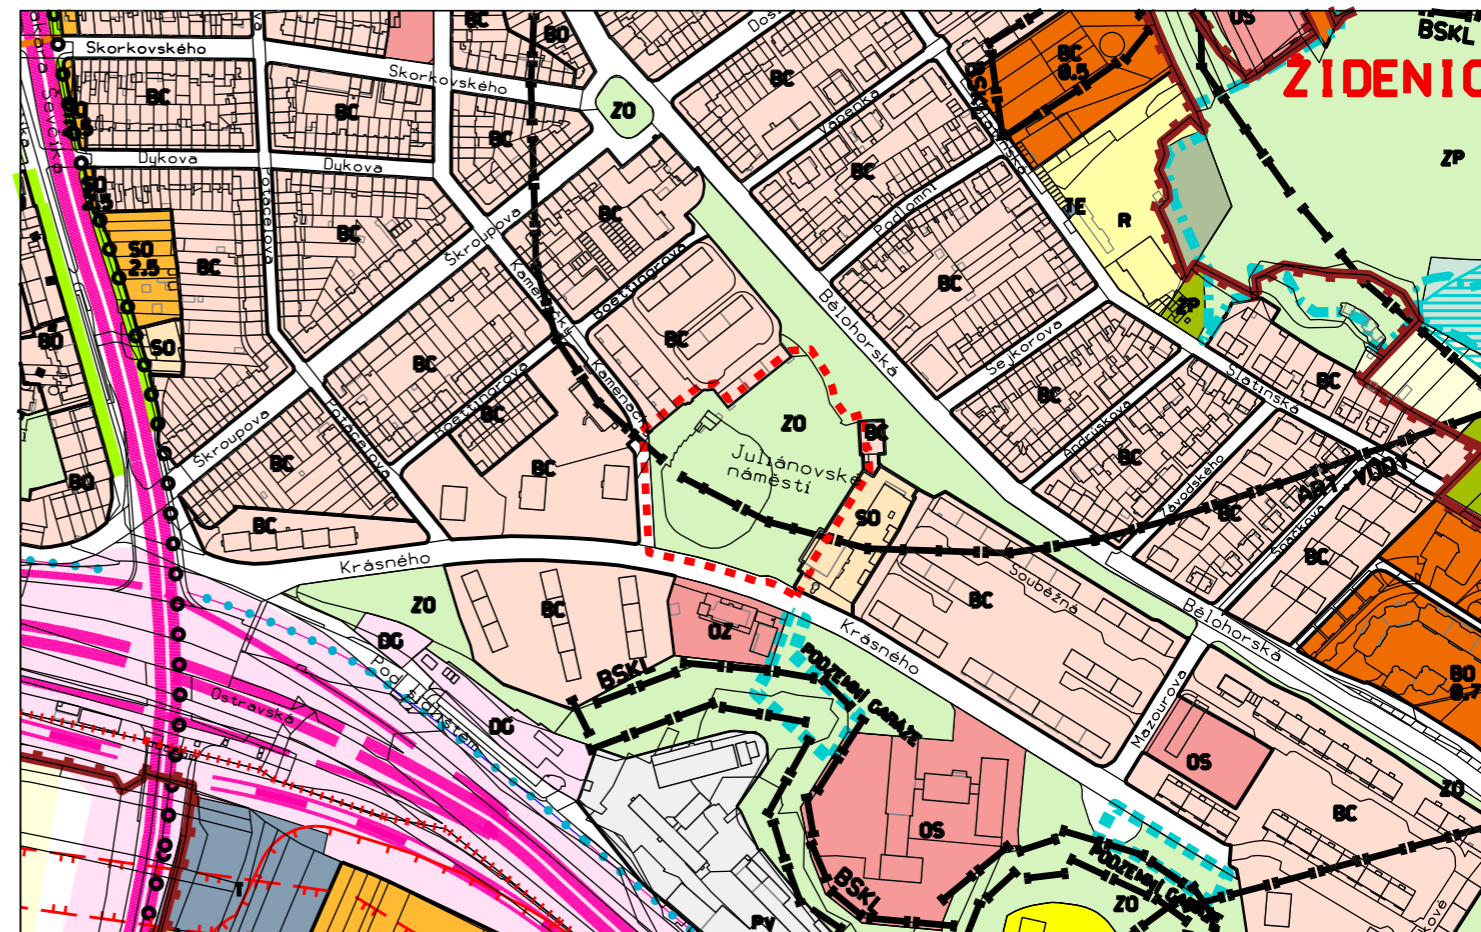

**ZMĚNA B342\_p159\_22f  
Juliánovské náměstí**

B342\_p159\_22f - Juliánovské náměstí  
MČ Brno-Židenice, k.ú. Židenice (611115)

hranice řešeného území

1 změna stabilizované plochy ZO na návrhovou plochu ZR

**LEGENDA ZMĚNY**

**PLOCHY NESTAVEBNÍ - VOLNÉ**

stab. navr.

PLOCHY MĚSTSKÉ ZELENĚ - PLOCHY OSTATNÍ MĚSTSKÉ ZELENĚ - NAVRŽENO KE ZRUŠENÍ

PLOCHY MĚSTSKÉ ZELENĚ - PLOCHY REKREAČNÍ ZELENĚ

**ZVLÁŠTNÍ PODMÍNKY VYUŽITÍ**

hlukově zatížené území, v němž způsob nebo intenzita přípustného využití mohou být omezeny

**ÚZEMNÍ PLÁN MĚSTA BRNA 1994  
Plán využití území 1 : 5 000 - doplňující výkres**

Legenda k platnému ÚPmB je k nahlédnutí na webových stránkách  
[www.upmb.brno.cz/platny-uzemni-plan/uplne-zneni/](http://www.upmb.brno.cz/platny-uzemni-plan/uplne-zneni/)