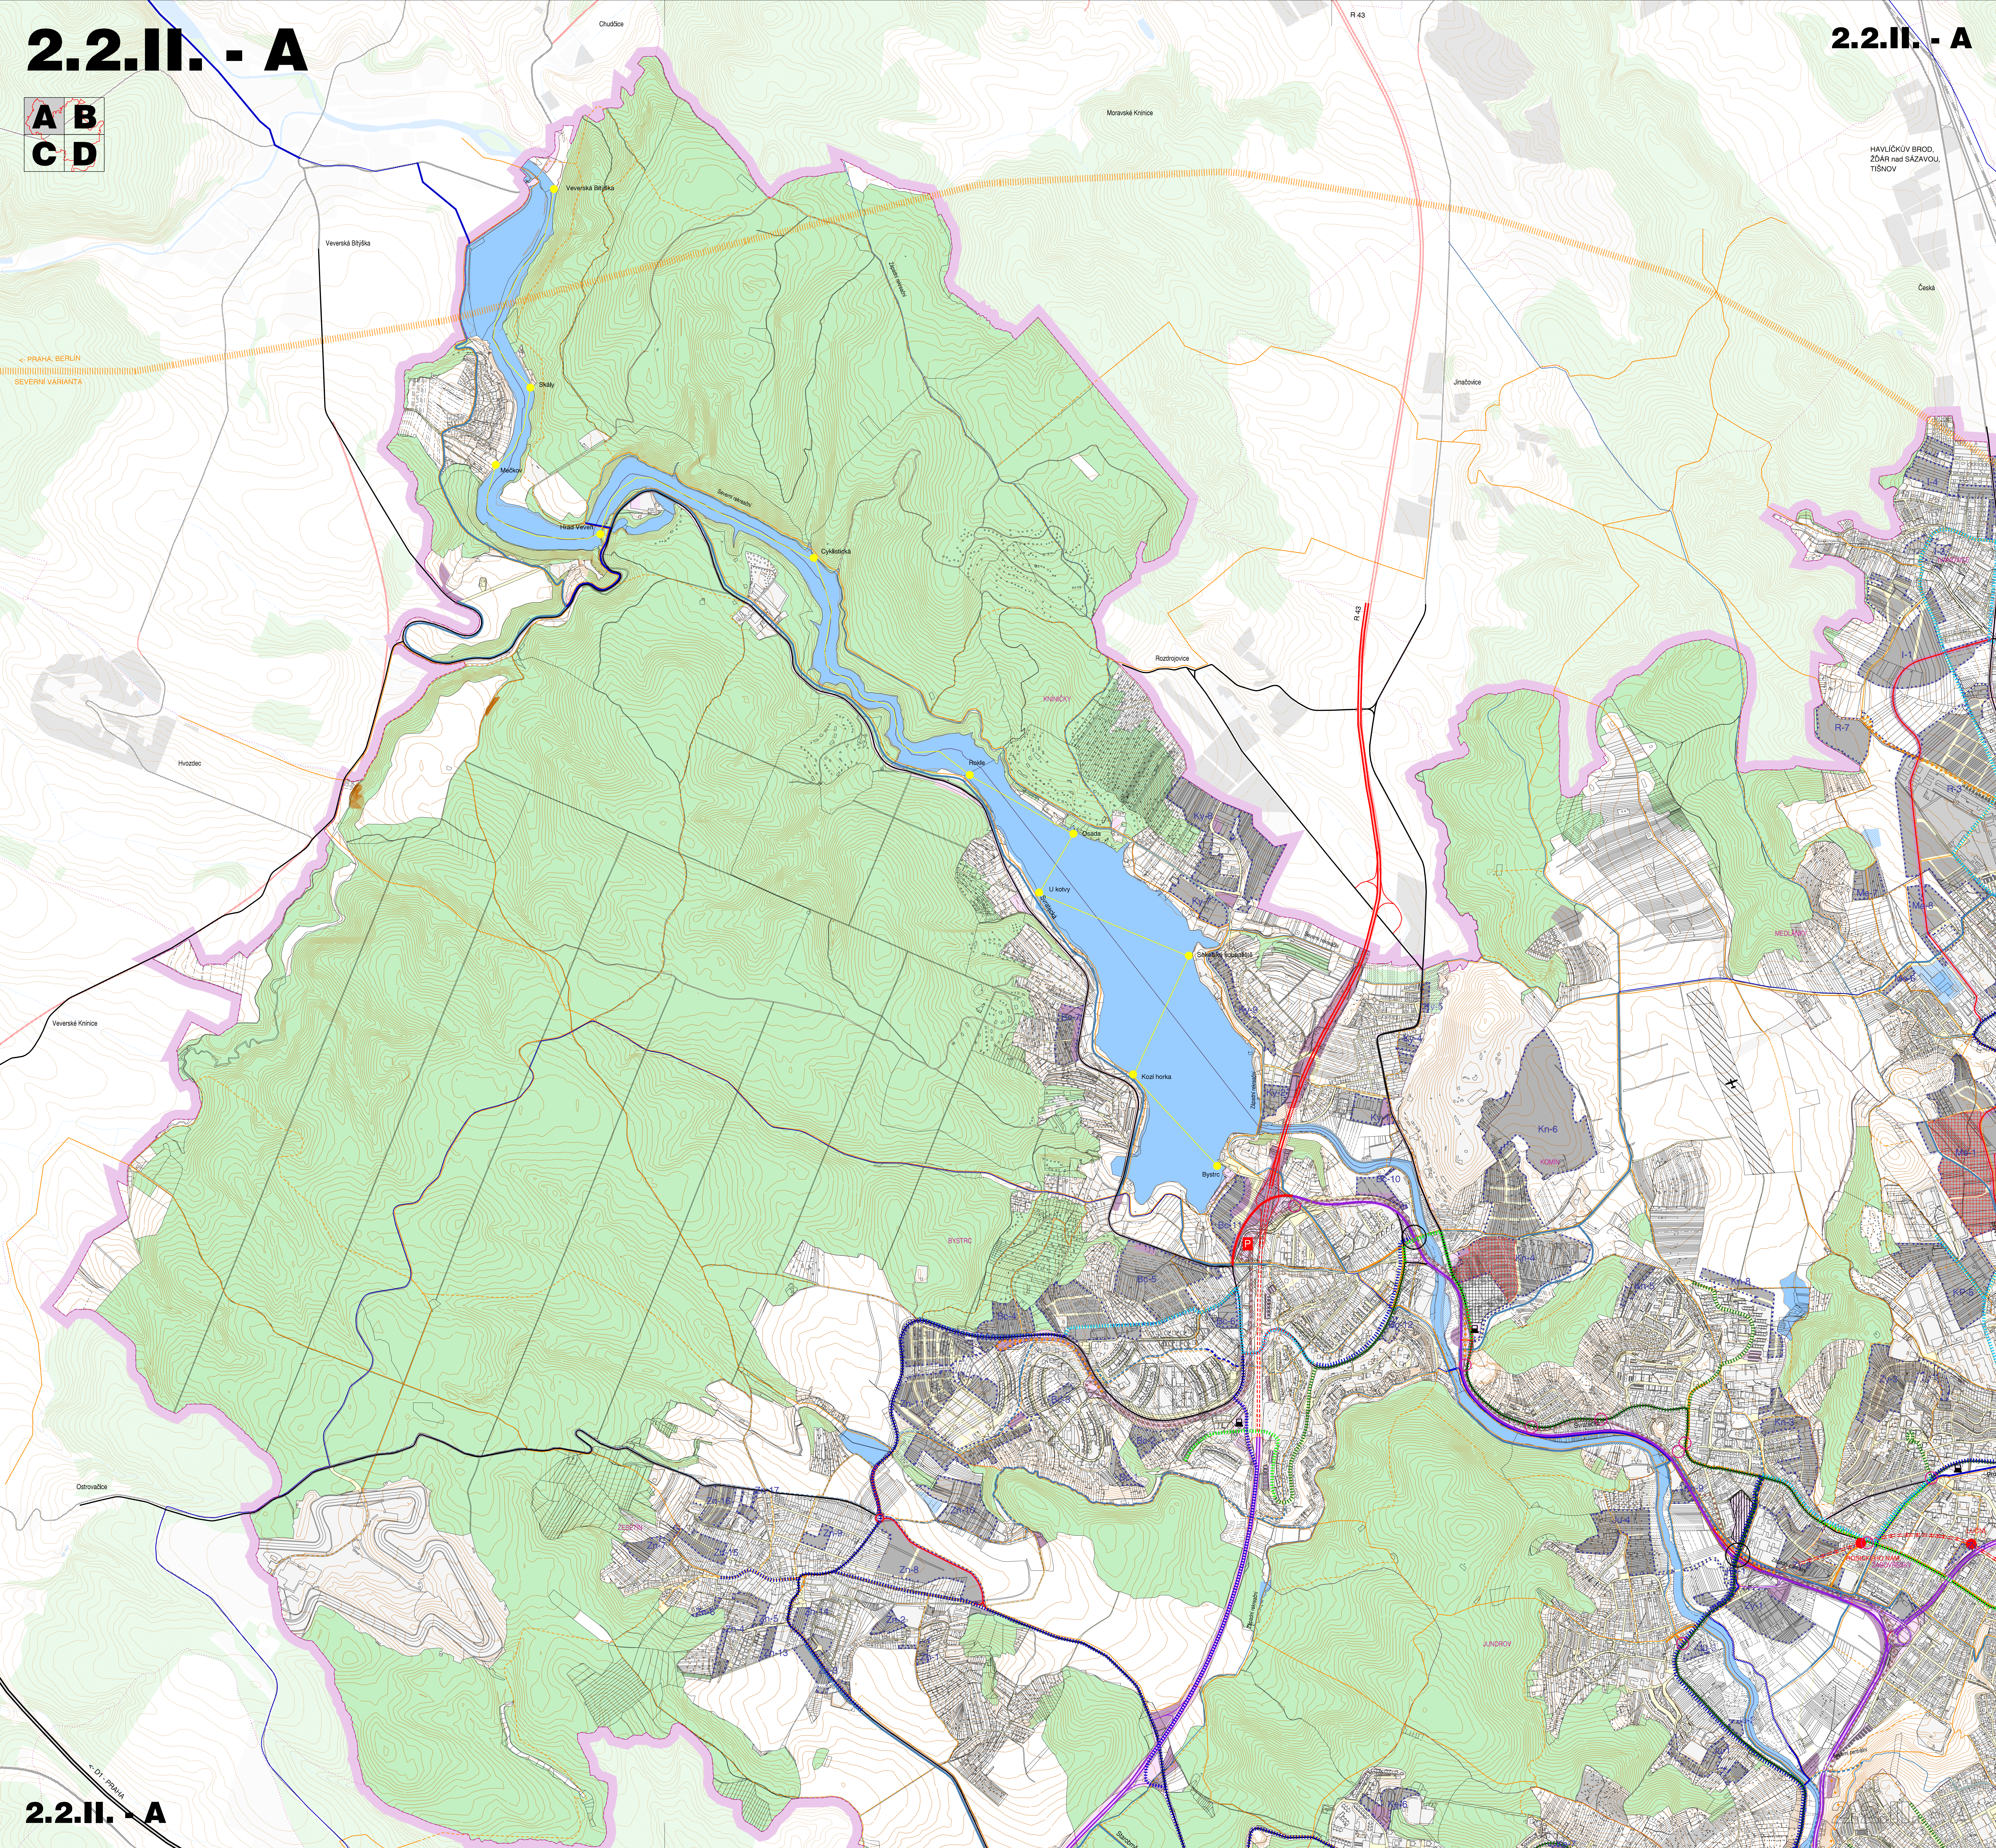

2.2.II. - A

A B  
C D

2.2.II. - A

HAVLIČKŮV BROD,  
ZDAR nad SAZAVOU,  
TISŇOV

0.1 km  
2.2.II. - A