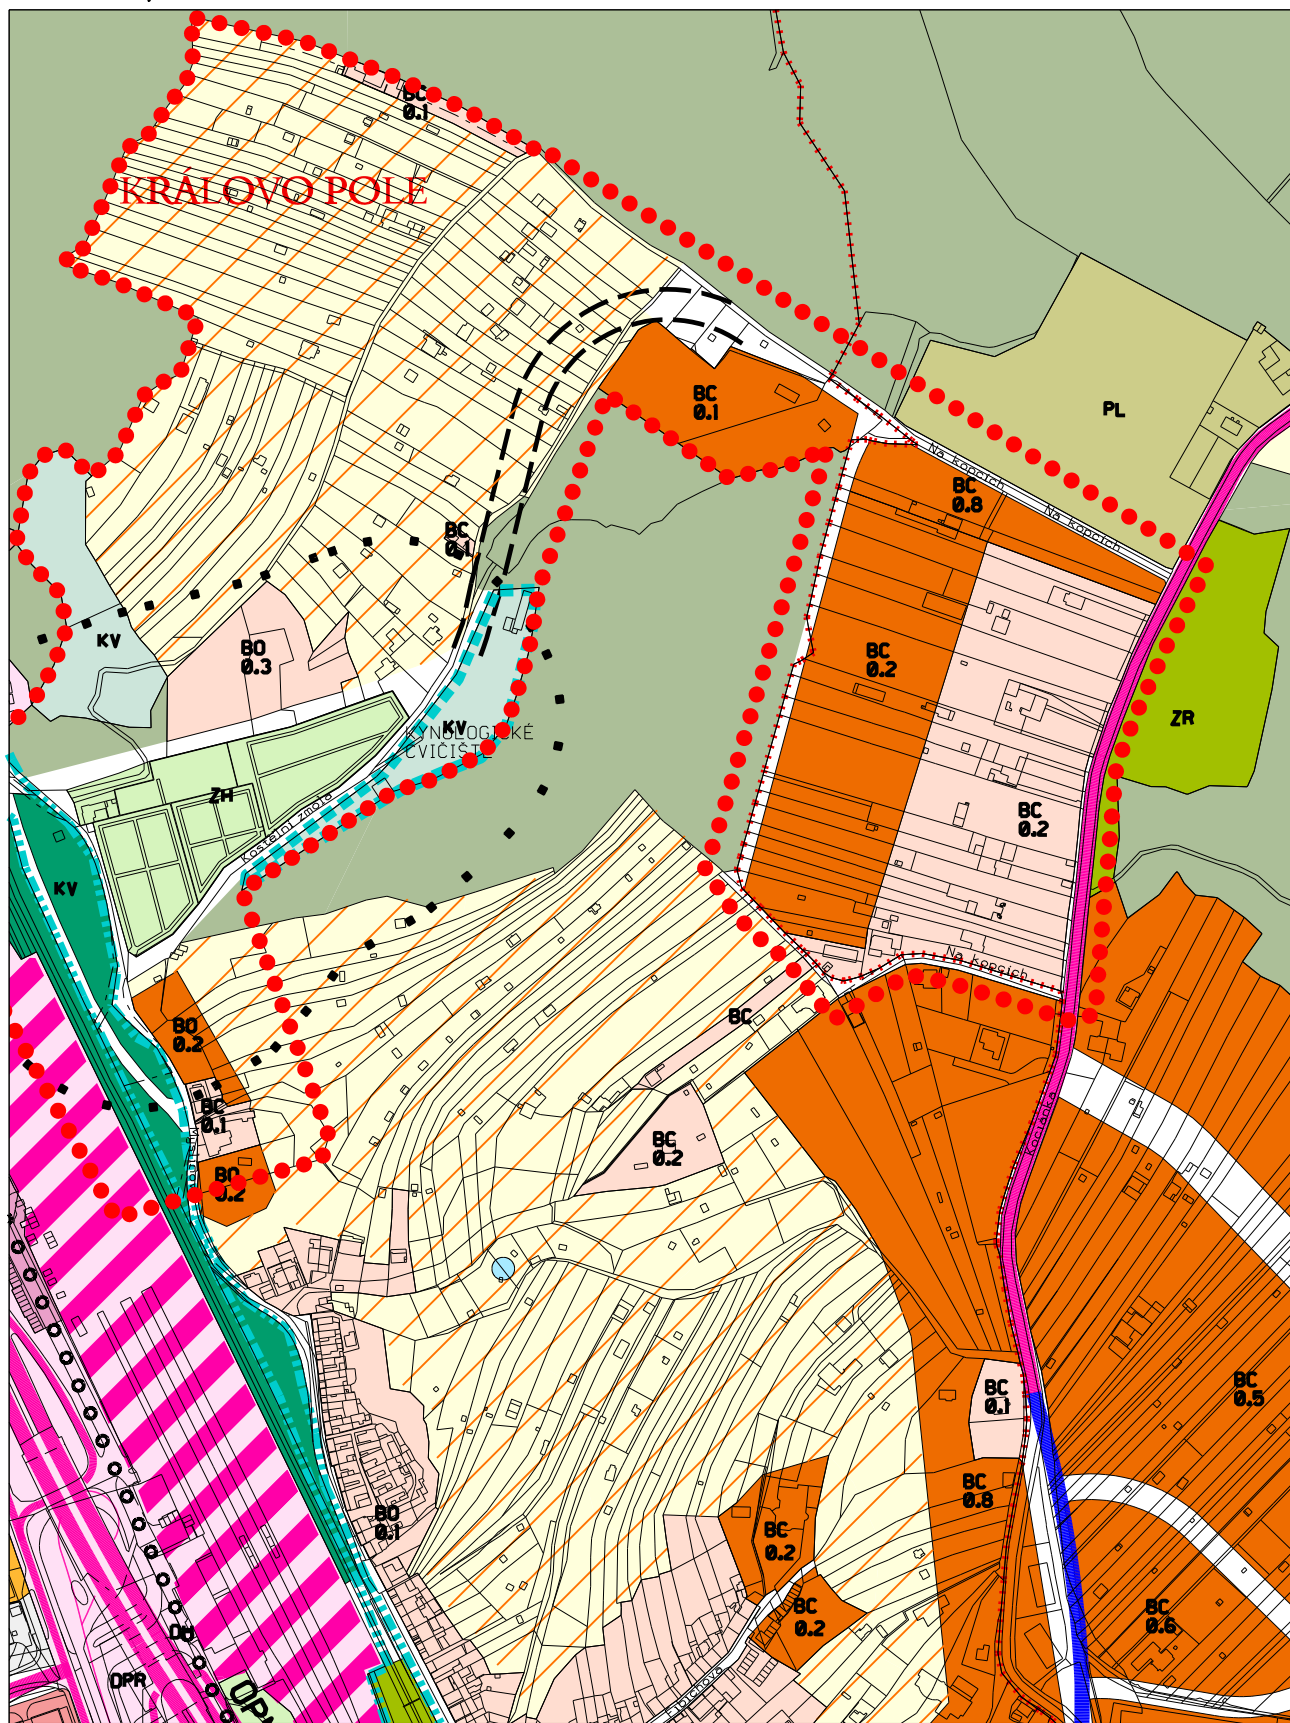

Legenda dle ÚPmB

Legenda dle ÚPmB

Legenda dle ÚPmB

-  Ochrana koridoru komunikace
-  Hranice řešeného území