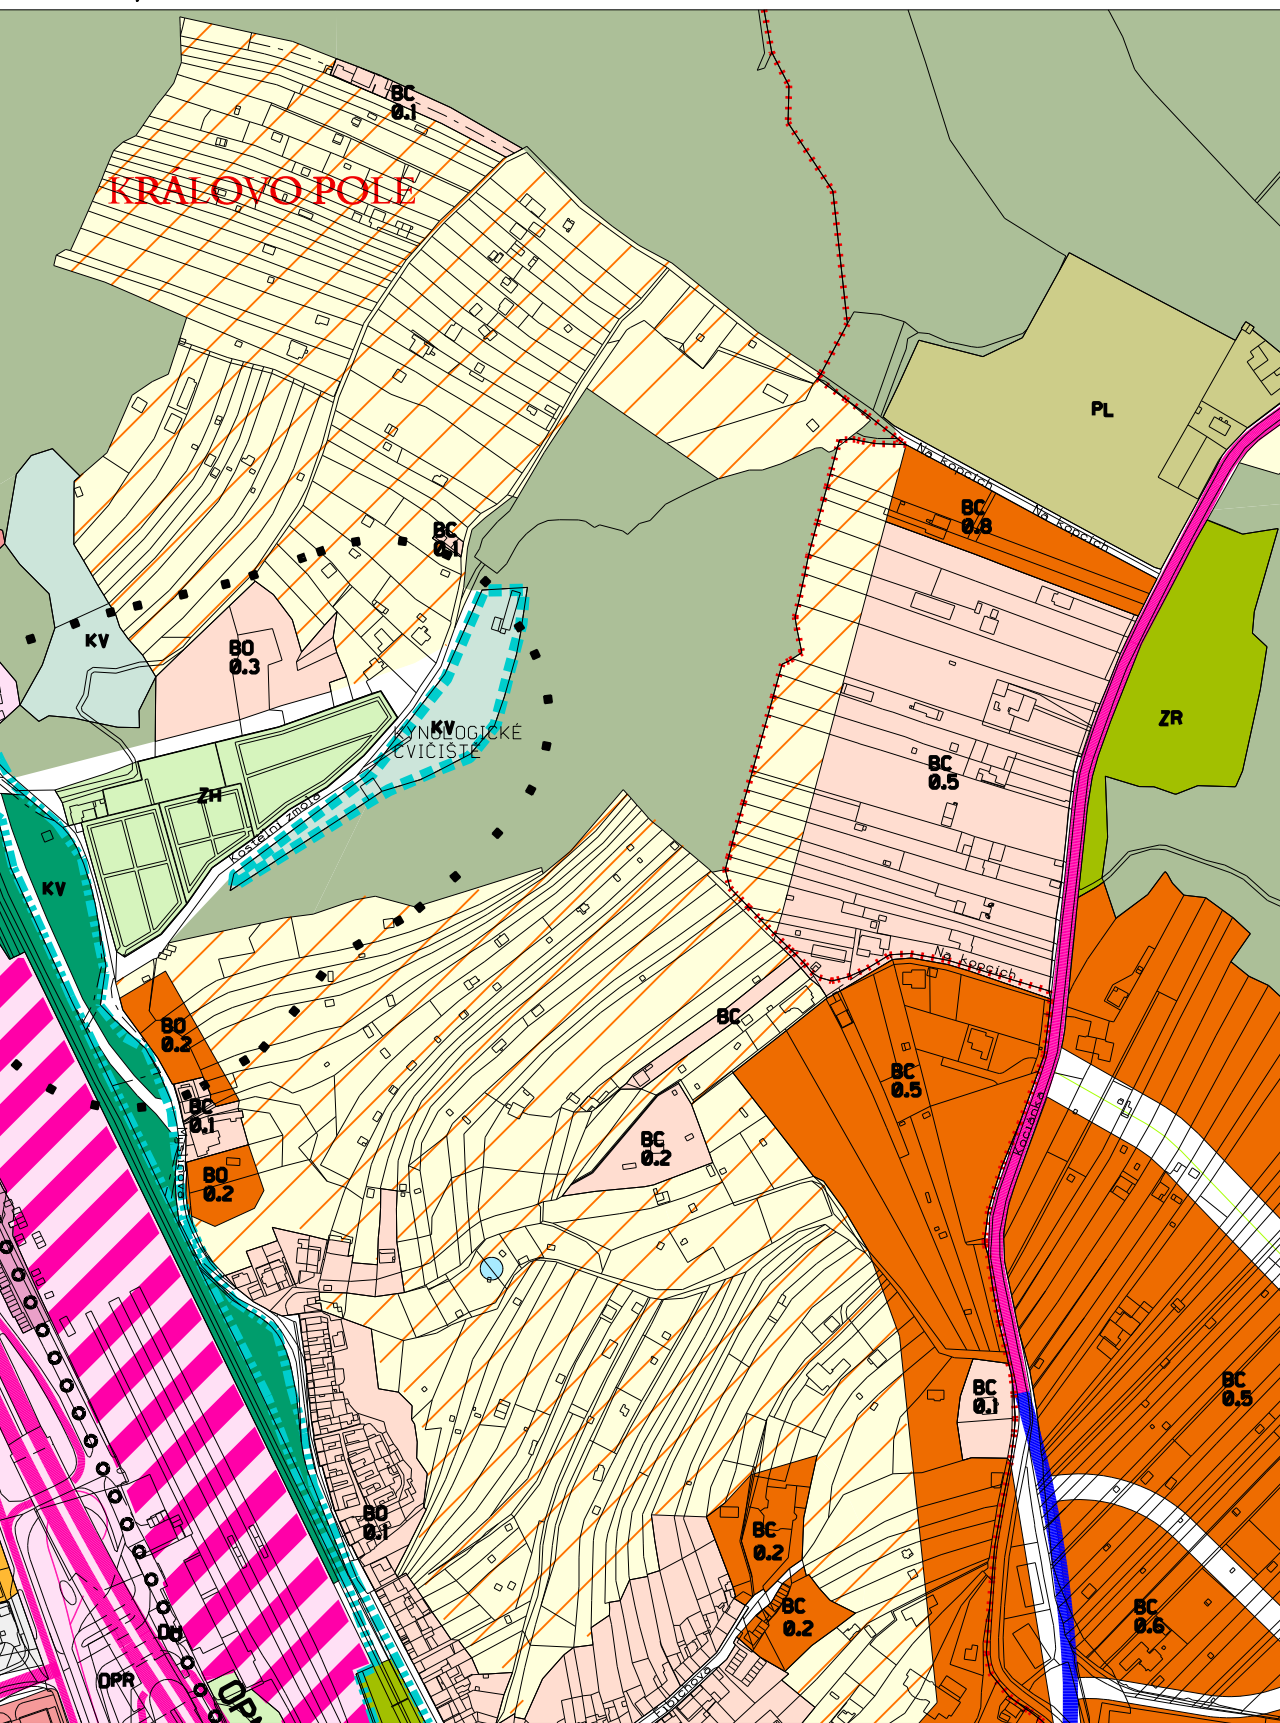

Legenda dle ÚPmB

Legenda dle ÚPmB

Legenda dle ÚPmB

-  Ochrana koridoru komunikace
-  Hranice řešeného území