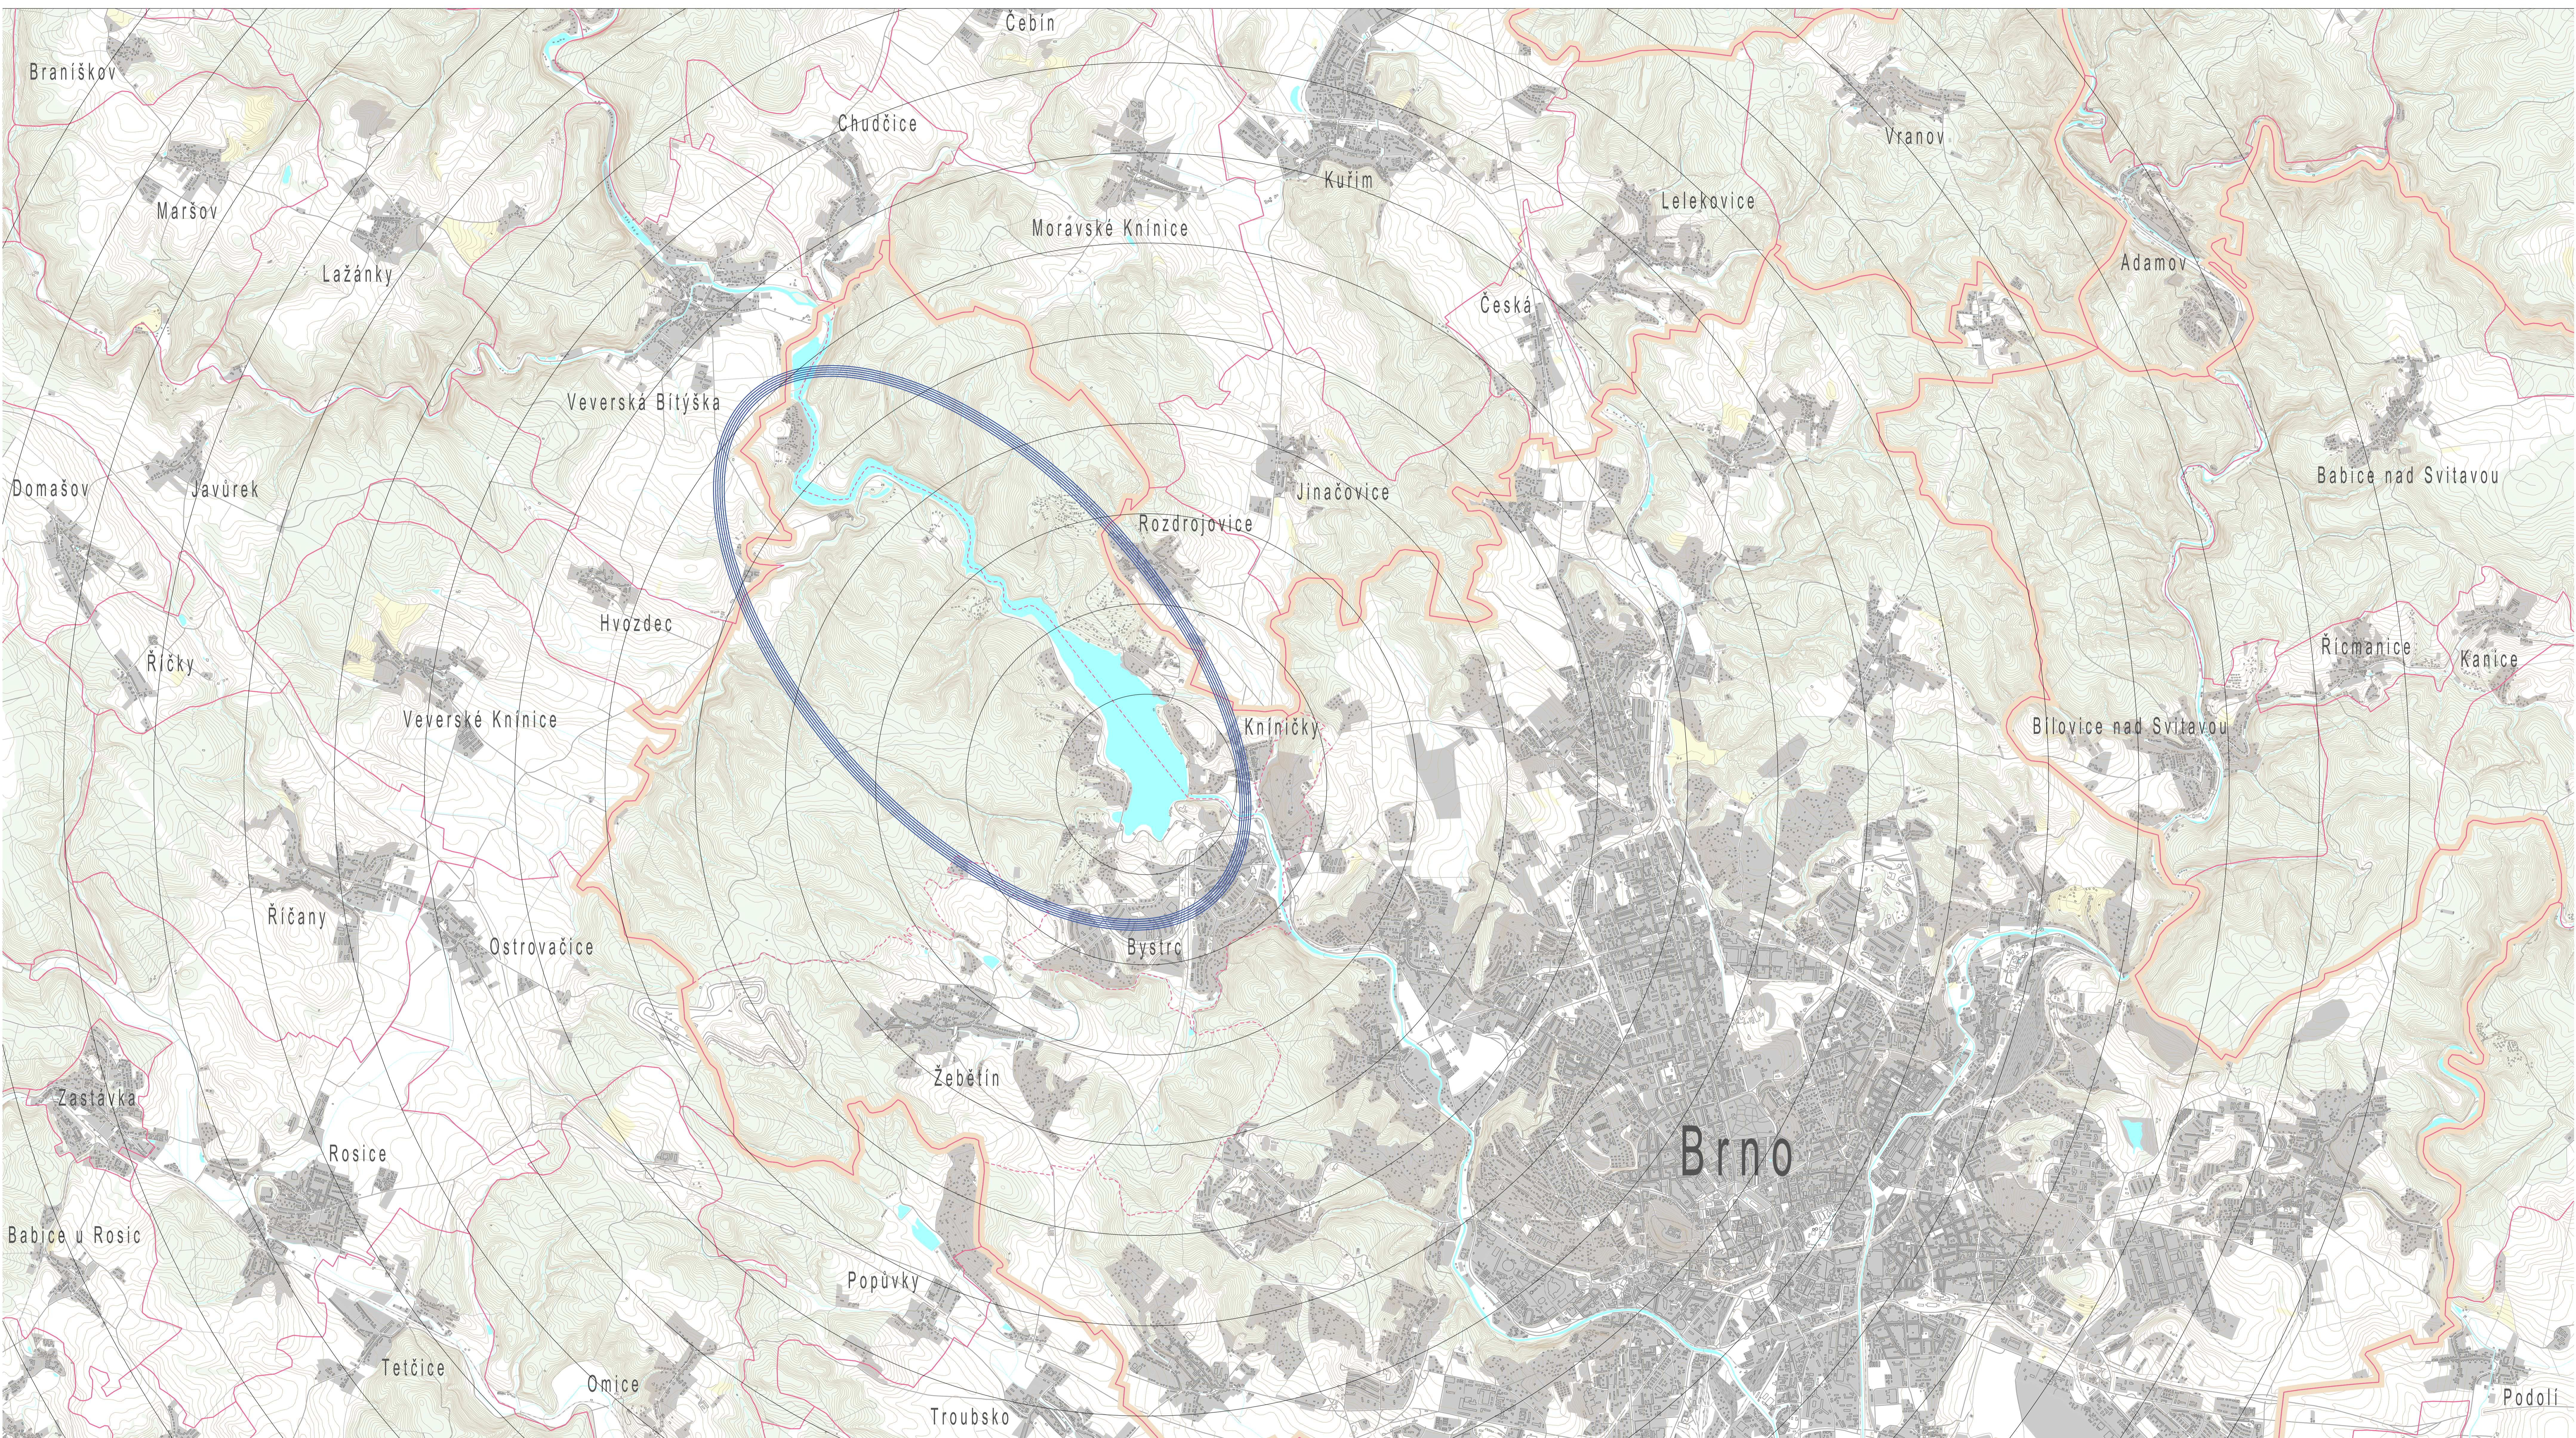

Ú Z E M N Í S T U D I E " R E K R E A Č N Í O B L A S T P Ř E H R A D A "

v ý s l e d n ý n á v r h

S Š I R Š Í V Z T A H Y

ZHOTOVITEL Ing.arch. Zbyněk Pech	atelier ERA Ing.arch. Jiří Fixel	SPOLUPRÁCE	OBJEDNATEL ČÍSLO SMLOUVY	Statutární město Brno 0041110503490, 4113051809	DATUM MĚŘÍTKO	srpen 2013 1 : 50 000	atelier ERA urbanismus a architektura sdružení architektů Fixel&Pech
-------------------------------------	-------------------------------------	------------	-----------------------------	--	------------------	--------------------------	--