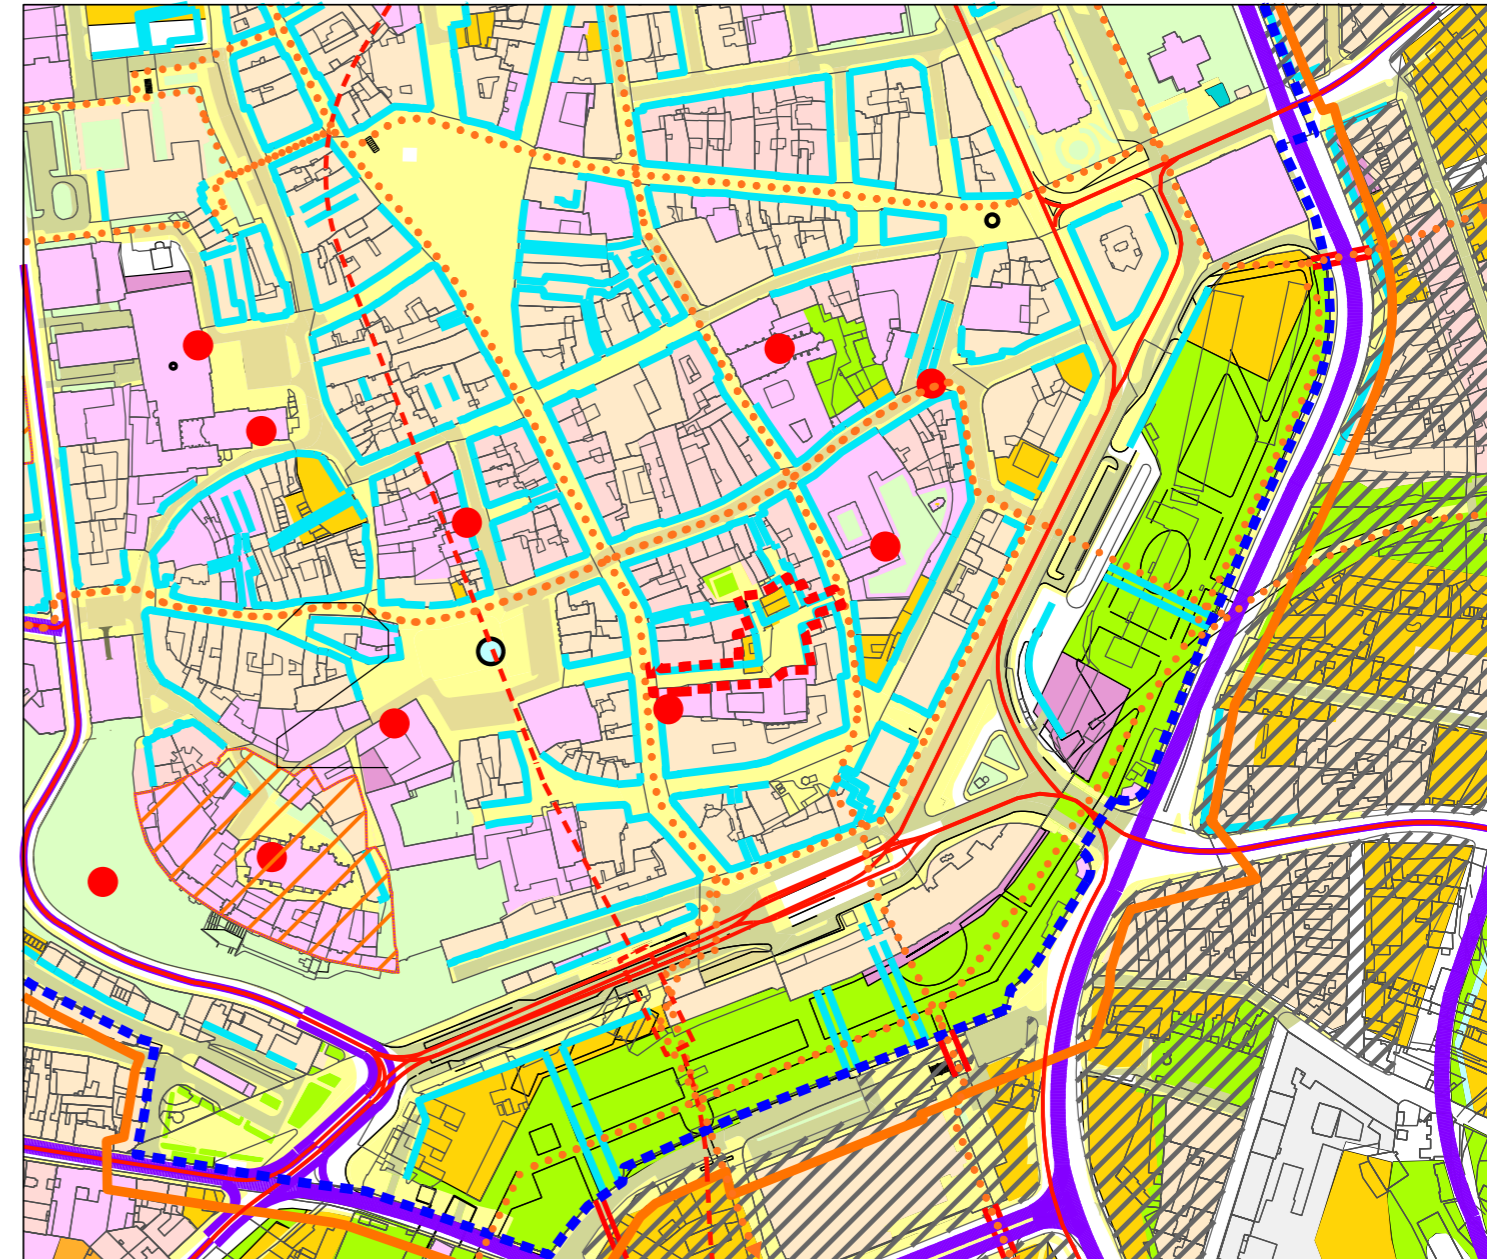

ZMĚNA RP MPR BRNO RP23/16/Z
Římské náměstí

REGULAČNÍ PLÁN MĚSTSKÉ PAMÁTKOVÉ REZERVACE BRNO 1998
C01.1 Širší územní vztahy 1 : 5 000

Změna RP MPR Brno RP23/16/Z - Římské náměstí
 MC Brno-střed, k.ú. Město Brno

 hranice řešeného území

 hranice řešeného území

LEGENDA ZMĚNY

stav. | navr.

stav. | navr.

PLOŠNÉ FUNKČNÍ USPOŘÁDÁNÍ

 SMÍŠENÉ PLOCHY

KOMUNIKACE

 PĚŠÍ ZÓNY

 HRANY OBCHODNÍHO PARTERU

ZMĚNA REGULAČNÍHO PLÁNU MPR BRNO RP23/16/Z		C01.1
Římské náměstí		
C01.1 ŠIRŠÍ ÚZEMNÍ VZTAHY		
ODŮVODNĚNÍ - výkres změny		
ZPRACOVATEL:	Ing. arch. Roman Gale ROMANGALE s.r.o.	POŘIZOVATEL: MAGISTRÁT MĚSTA BRNA Odbor územního plánování a rozvoje
SMLOUVA č. 4119054116	MĚŘÍTKO 1 : 5 000	B R N O DATUM 09/2021