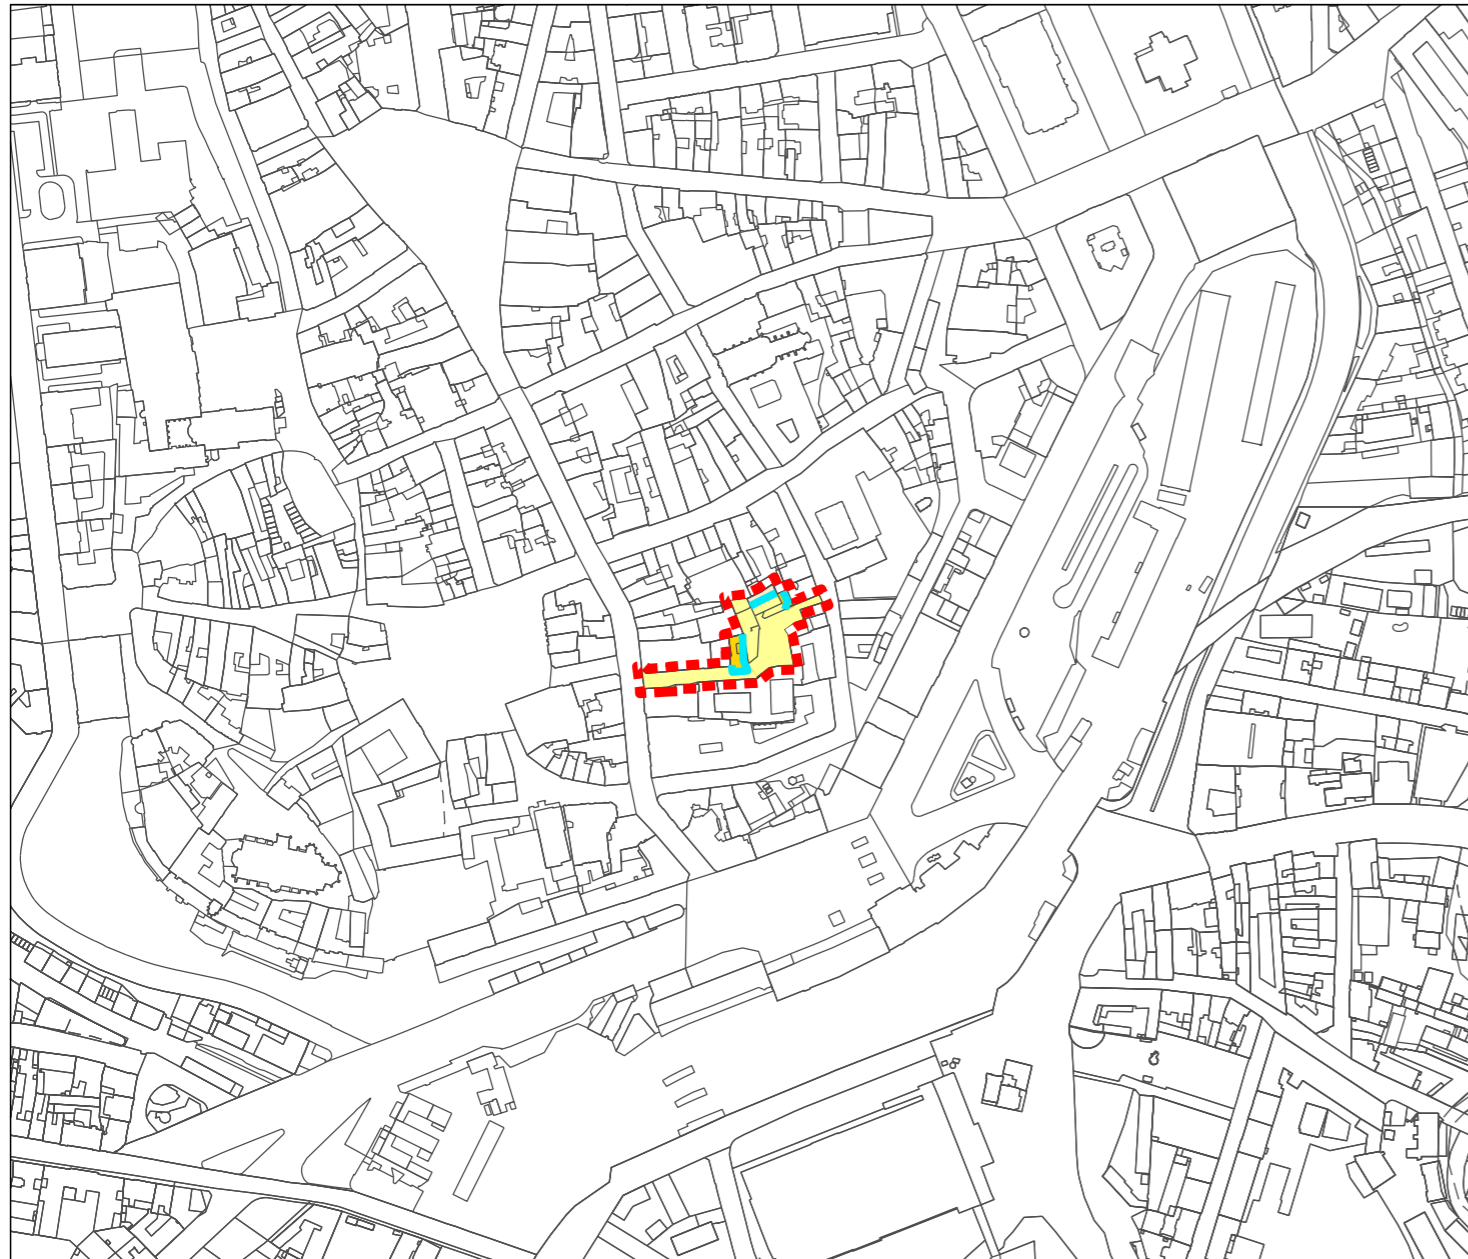

ZMĚNA RP MPR BRNO RP23/16/Z
Římské náměstí

REGULAČNÍ PLÁN MĚSTSKÉ PAMÁTKOVÉ REZERVACE BRNO 1998
C01.1 Širší územní vztahy 1 : 5 000

Změna RP MPR Brno RP23/16/Z - Římské náměstí
 MC Brno-střed, k.ú. Město Brno

 hranice řešeného území

 hranice řešeného území

LEGENDA ZMĚNY

stav. | navr.

stav. | navr.

PLOŠNÉ FUNKČNÍ USPOŘÁDÁNÍ

 SMÍŠENÉ PLOCHY

KOMUNIKACE

 PĚŠÍ ZÓNY

 HRANY OBCHODNÍHO PARTERU

ZMĚNA REGULAČNÍHO PLÁNU MPR BRNO RP23/16/Z		C01.1
Římské náměstí		
C01.1 ŠIRŠÍ ÚZEMNÍ VZTAHY		
ODŮVODNĚNÍ - výkres změny		
ZPRACOVATEL:	Ing. arch. Roman Gale ROMANGALE s.r.o.	POŘIZOVATEL: MAGISTRÁT MĚSTA BRNA Odbor územního plánování a rozvoje
SMLOUVA č. 4119054116	MĚŘÍTKO 1 : 5 000	B R N O DATUM 09/2021