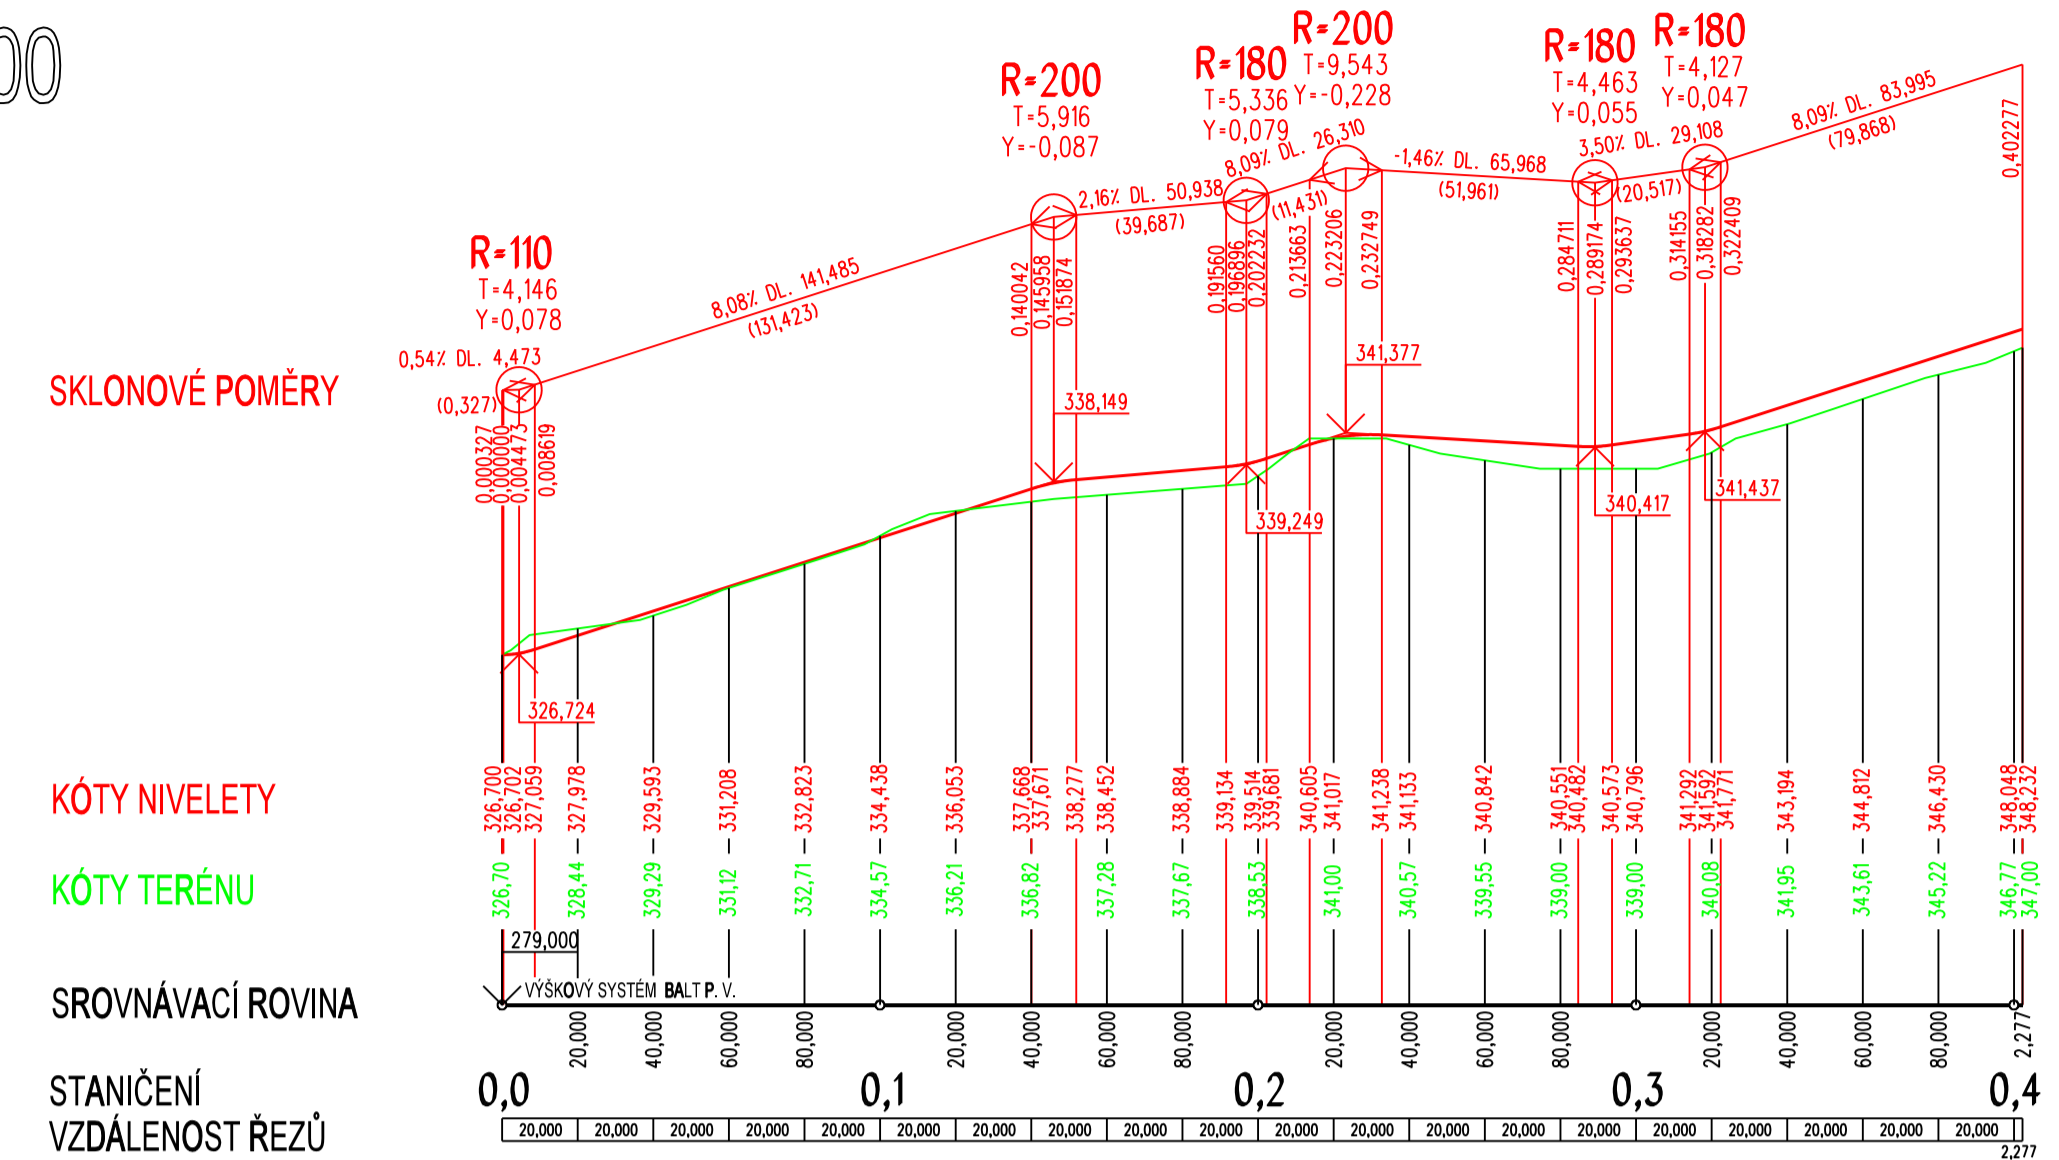

PODÉLNÝ PROFIL - VĚTEV V1

1:2000/500

PODÉLNÝ PROFIL - VĚTEV V2

1:2000/500

PODÉLNÝ PROFIL - VĚTEV Z1

1:2000/500