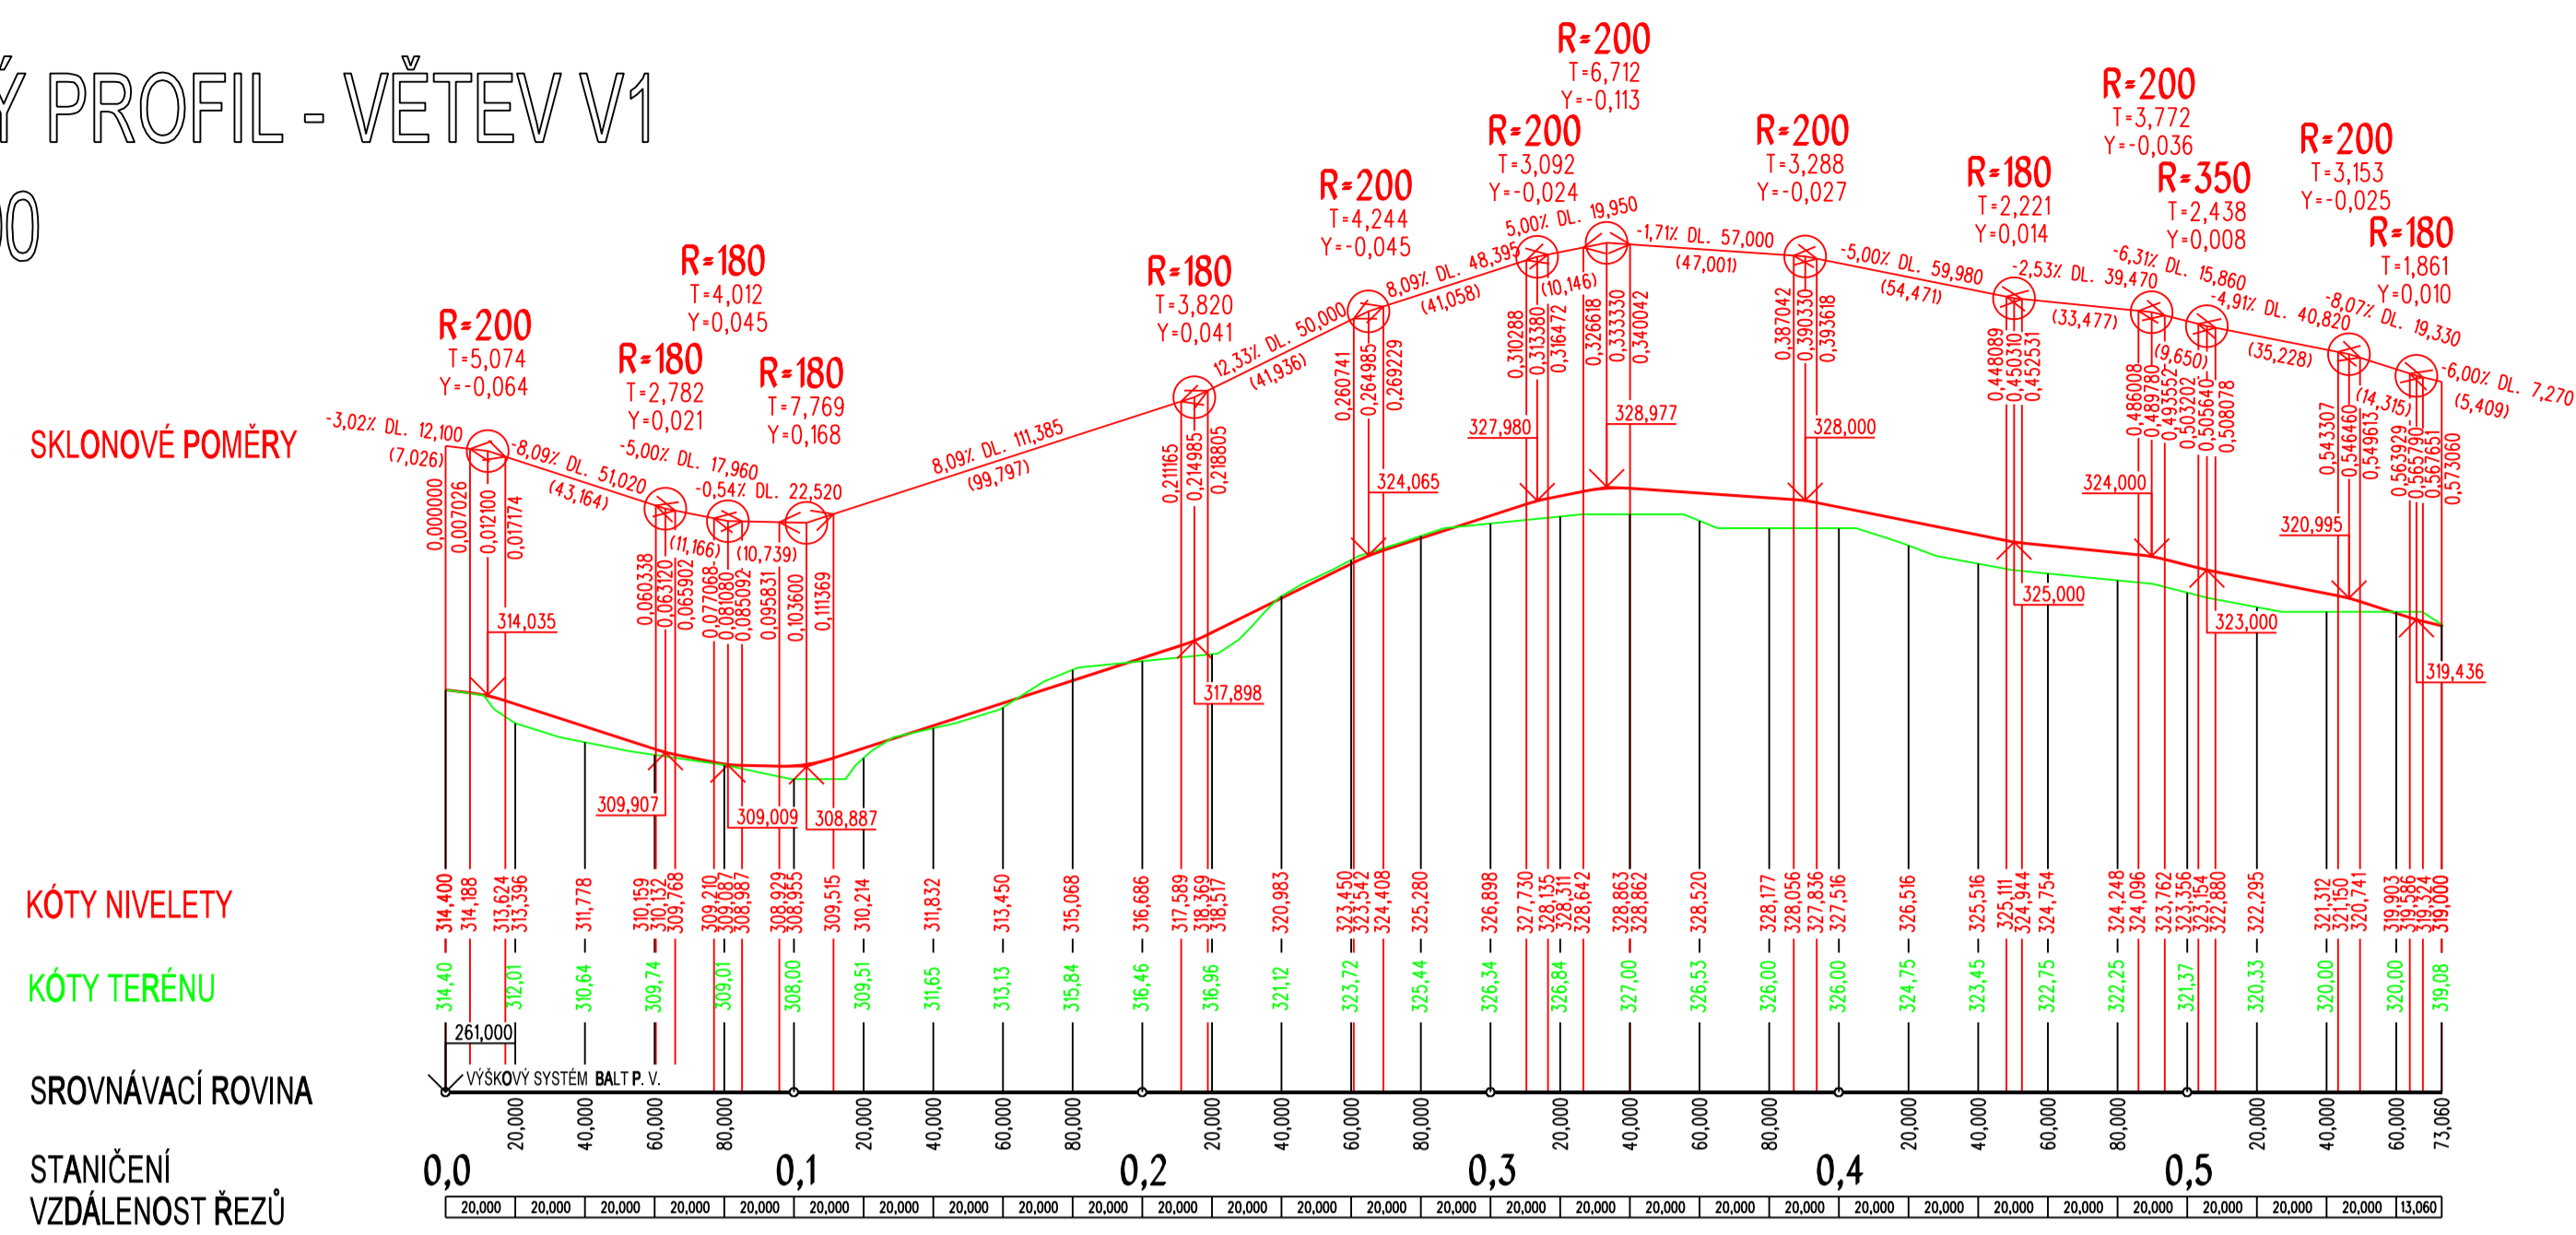

PODÉLNÝ PROFIL - VĚTEV V1

1:2000/500

PODÉLNÝ PROFIL - VĚTEV V2

1:2000/500

PODÉLNÝ PROFIL - VĚTEV Z1

1:2000/500