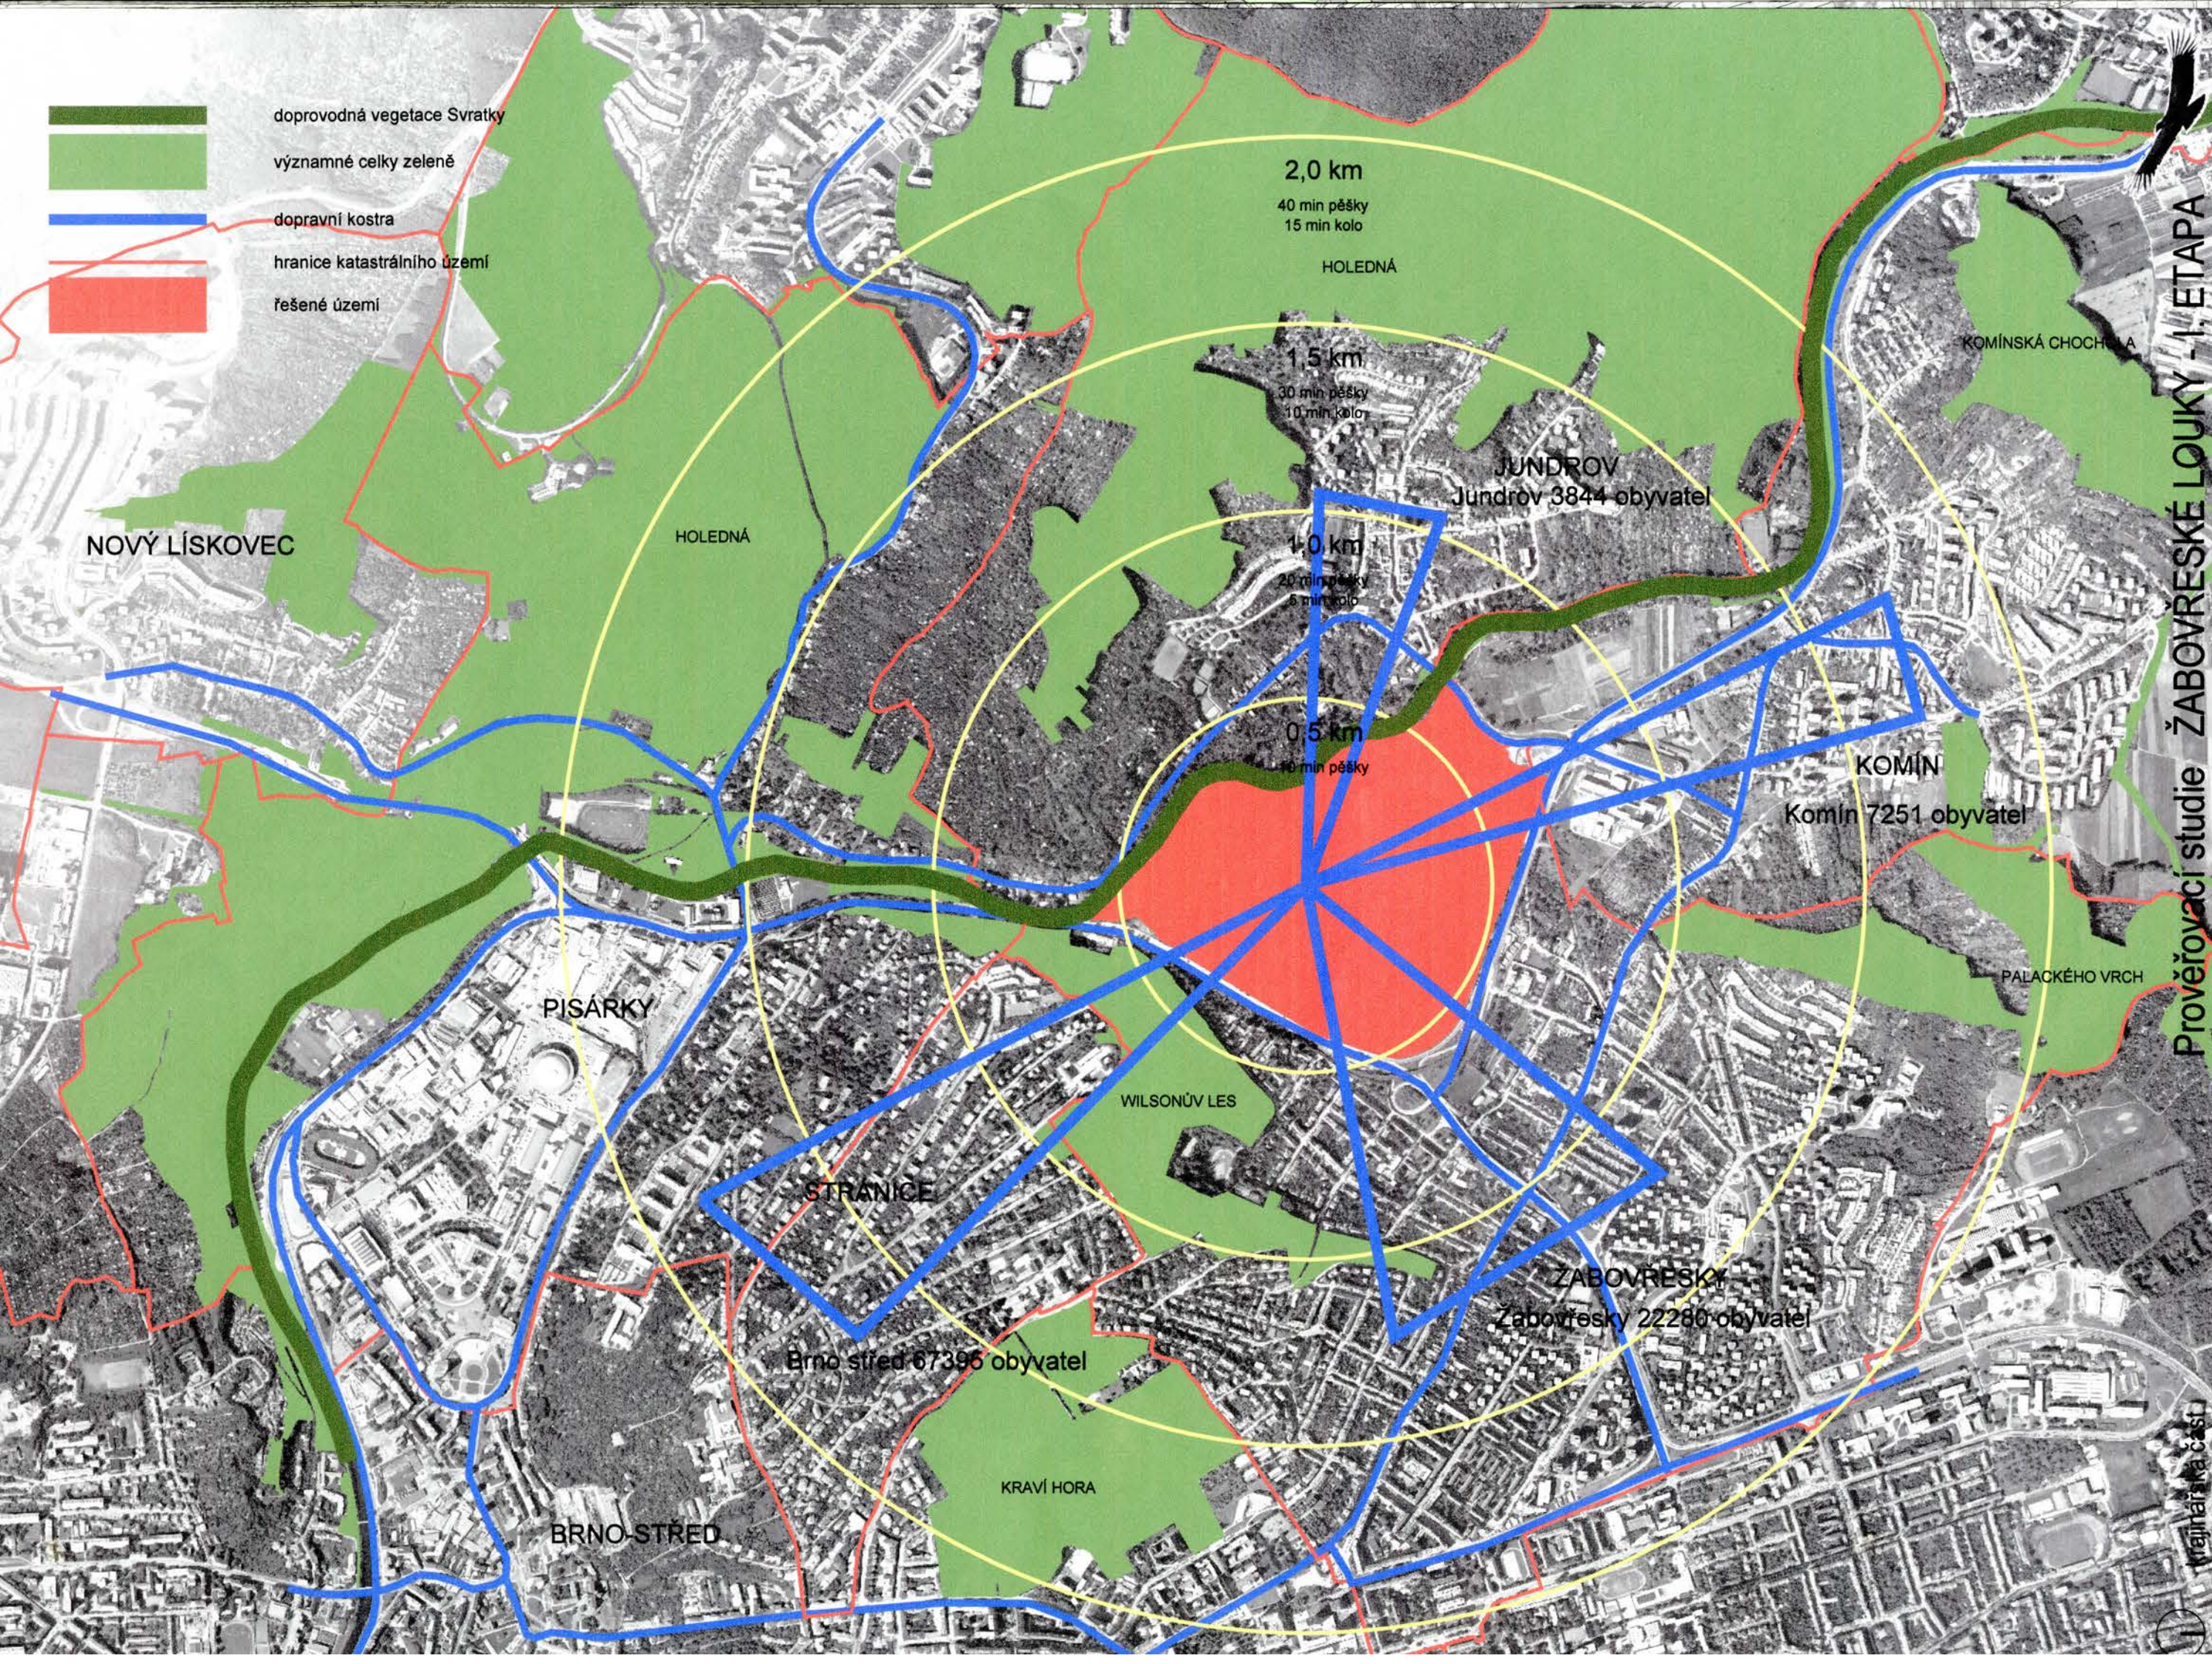

-  doprovodná vegetace Svratky
-  významné celky zeleně
-  dopravní kostra
-  hranice katastrálního území
-  řešené území

NOVÝ LÍSKOVEC

HOLEDNÁ

2,0 km
40 min pěšky
15 min kolo

HOLEDNÁ

1,5 km
30 min pěšky
10 min kolo

JUNDROV
Jundrov 3844 obyvatel

1,0 km
20 min pěšky
8 min kolo

0,5 km
10 min pěšky

KOMÍN
Komín 7251 obyvatel

PISÁRKY

WILSONŮV LES

STRANICE

ZABOVŘESKÝ
Zabovřesky 22280 obyvatel

Brno střed 67395 obyvatel

KRAVÍ HORA

BRNO-STŘED

PALACKÉHO VRCH

Prověřovací studie ŽABOVŘESKÉ LOUKY - 1. ETAPA