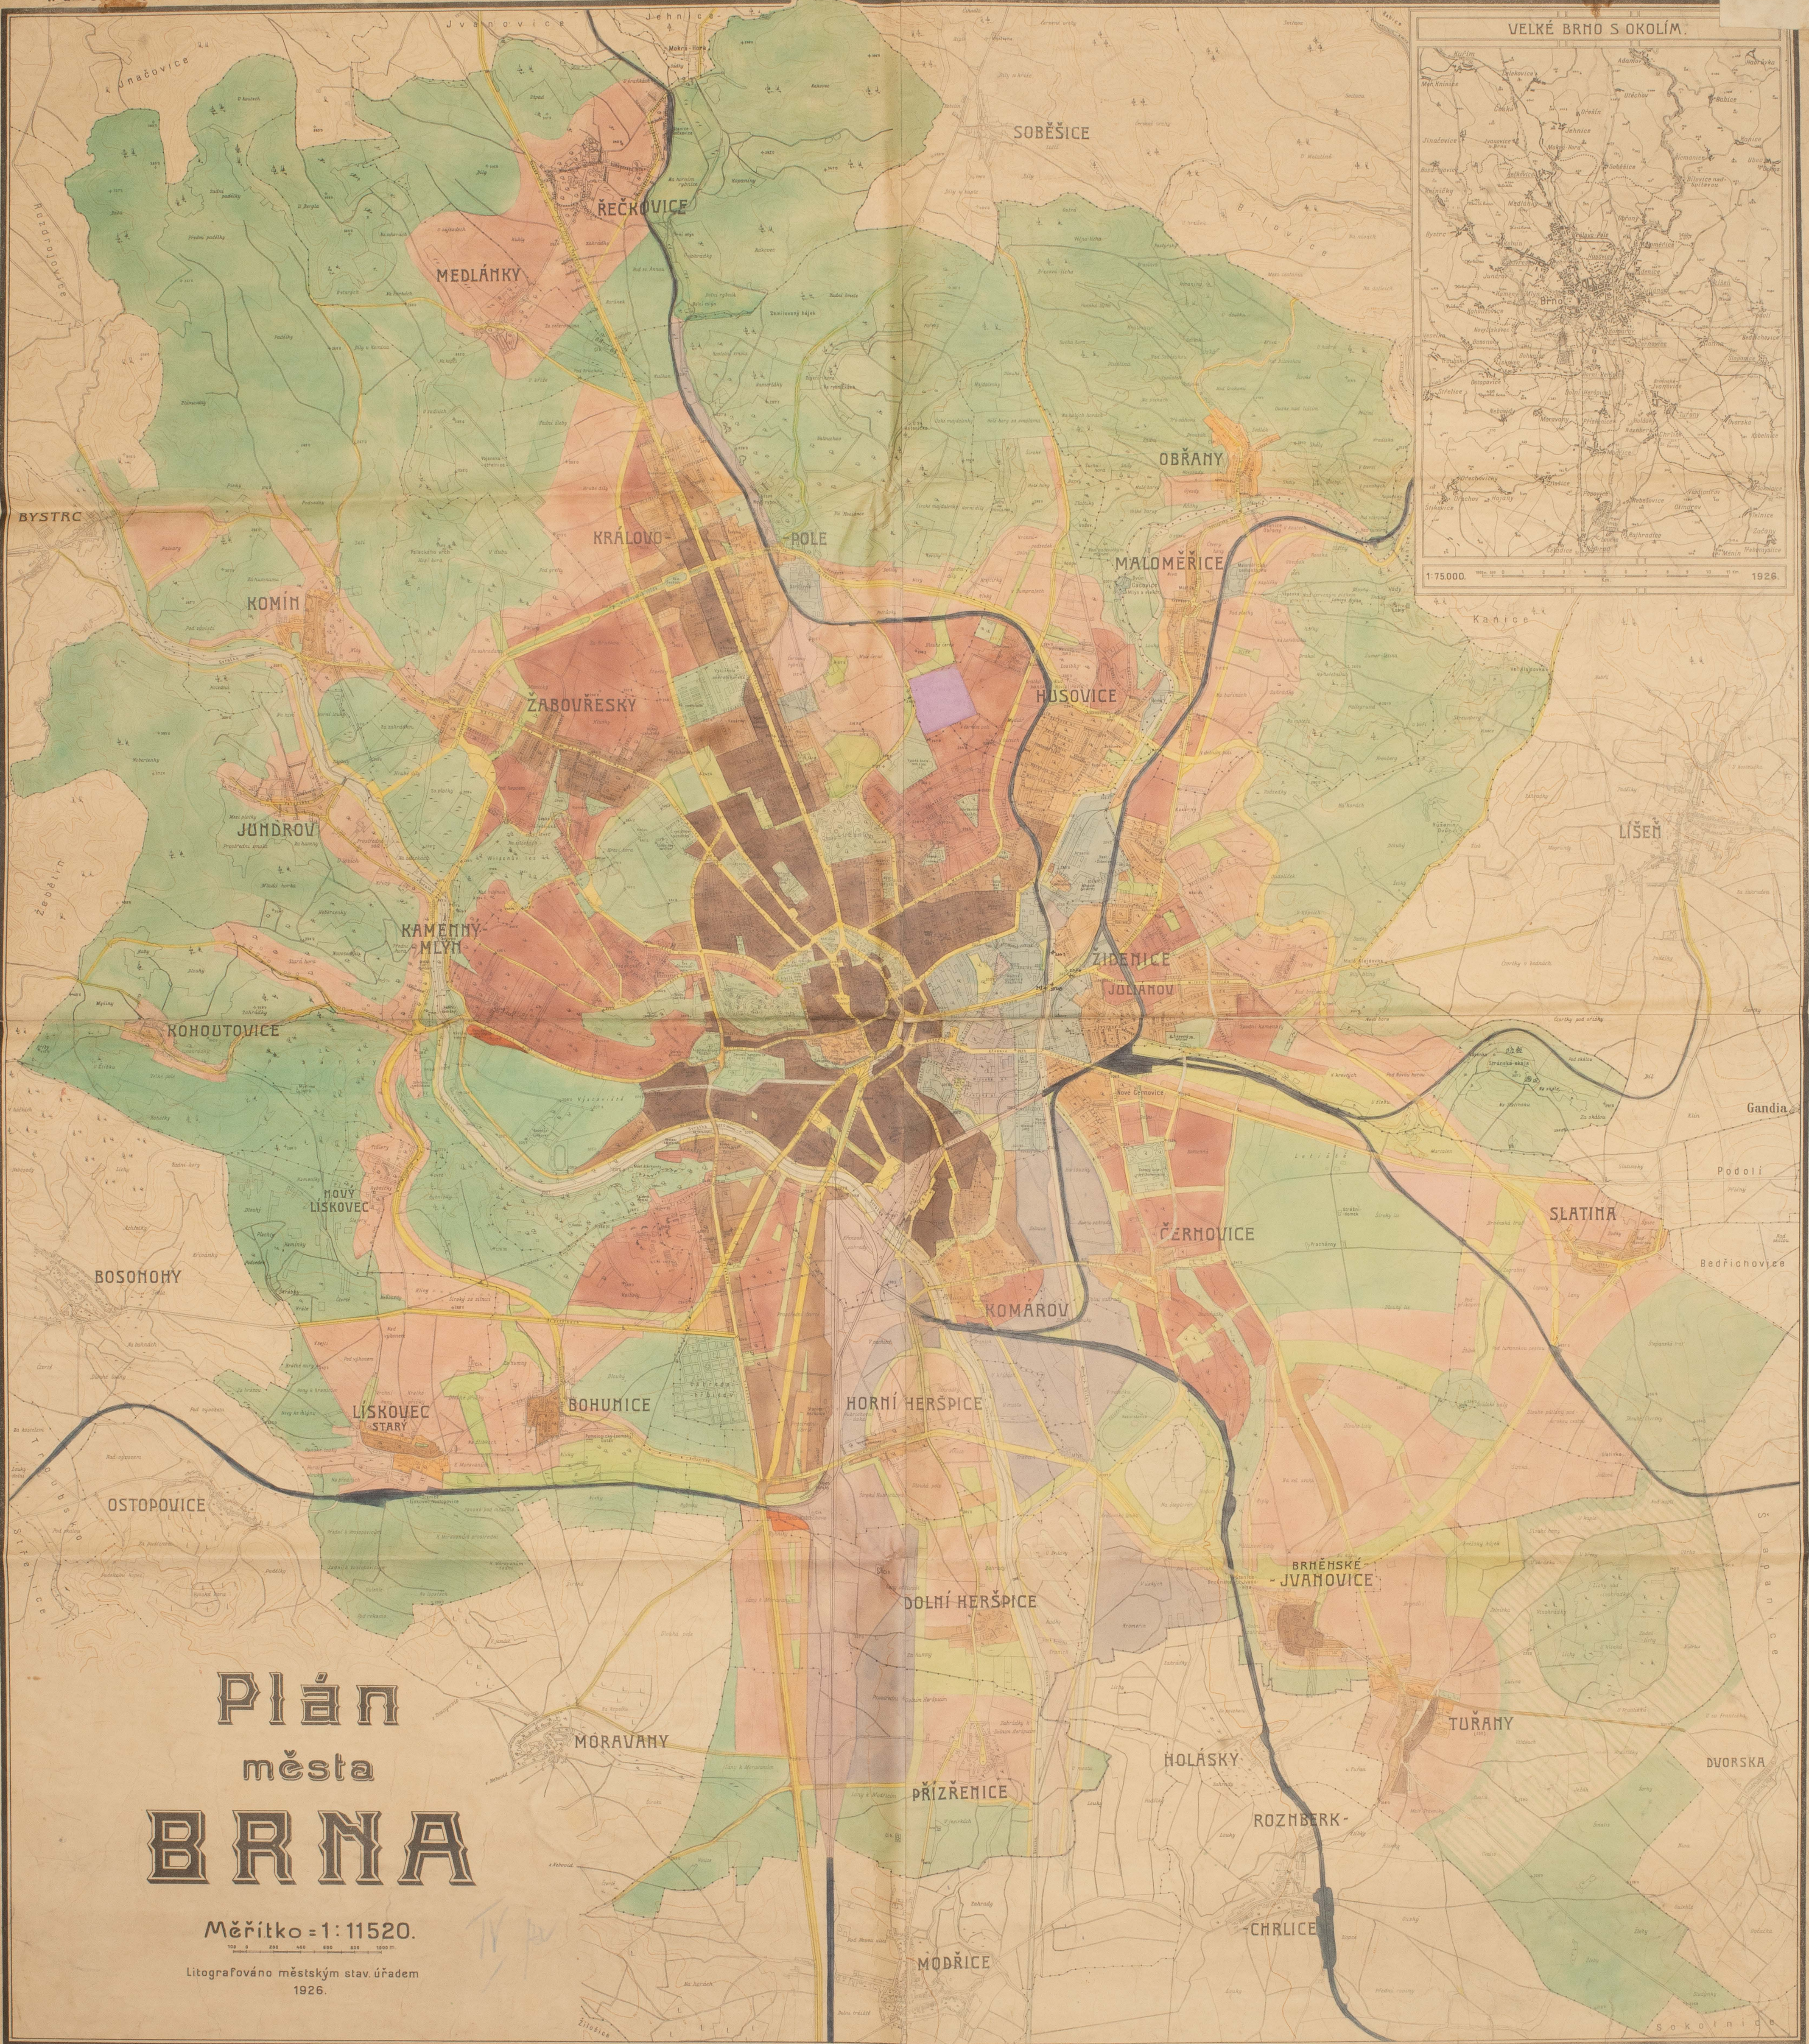

HEJLLO 500.000.

VELKÉ BRNO S OKOLÍM.

Plán  
města  
**BRNA**

Měřítko = 1:11520.

Litografováno městským stav. úřadem  
1926.