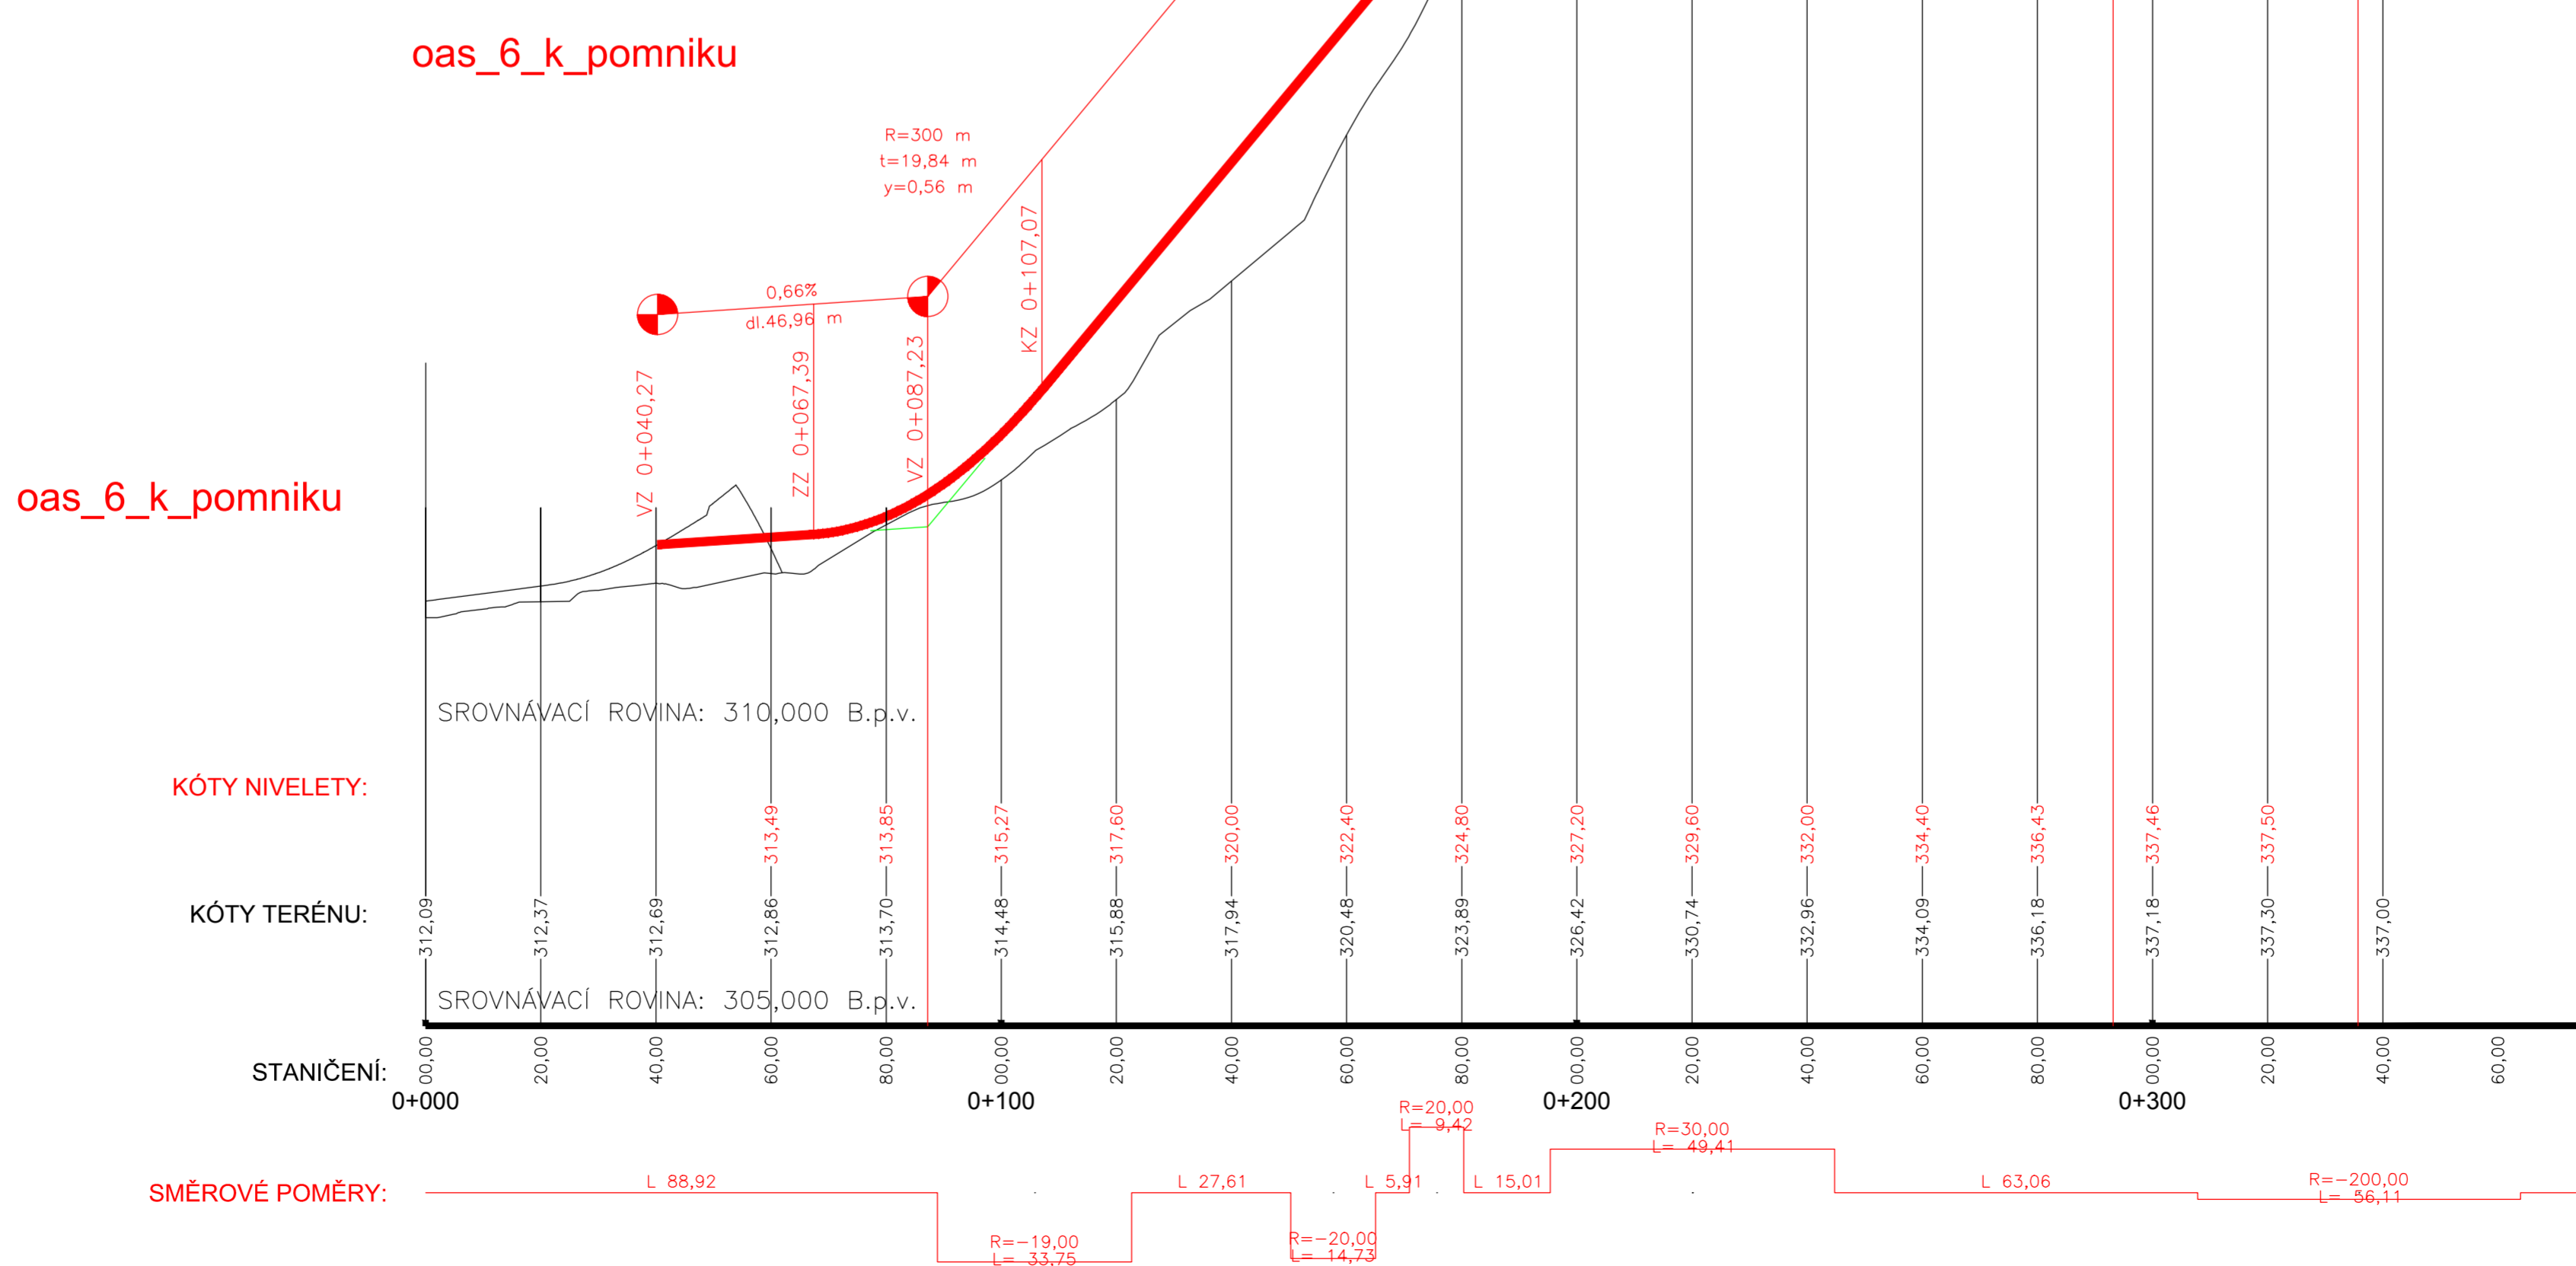

OSA 6 - K POMNÍKU

M 1:1000/100

PODĚLNÝ PROFIL OSA 6