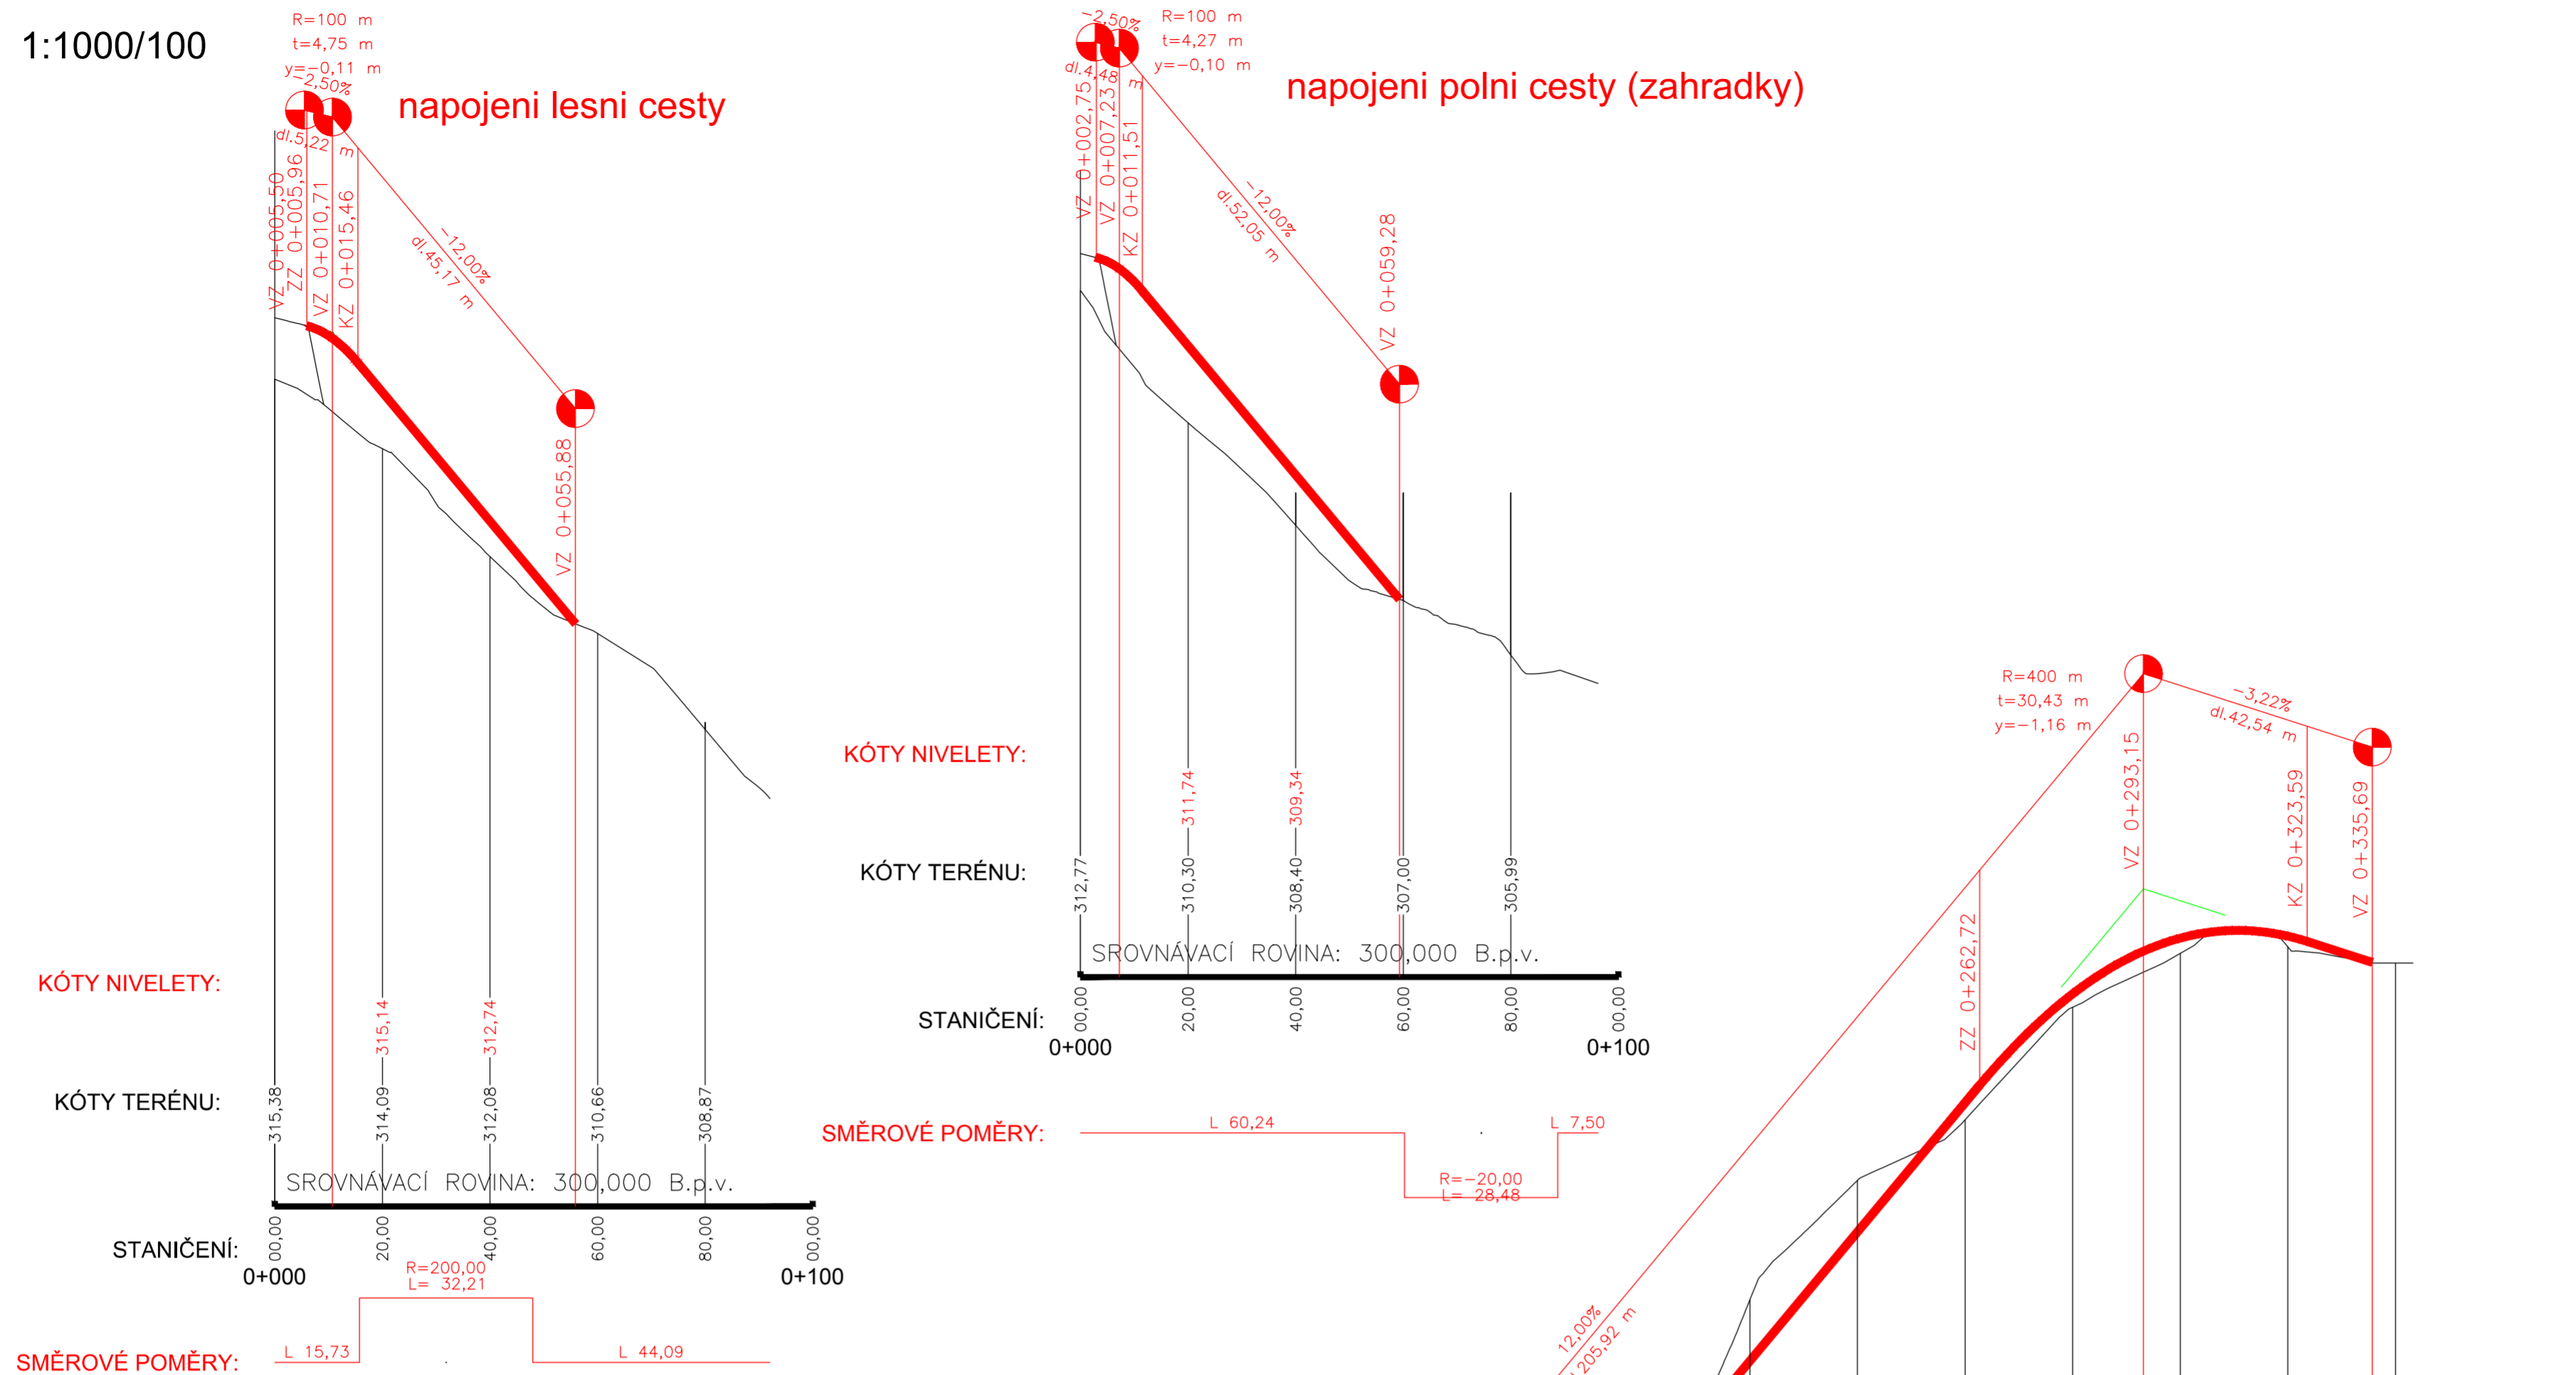

OSA 6 - K POMNÍKU

M 1:1000/100

PODĚLNÝ PROFIL OSA 6