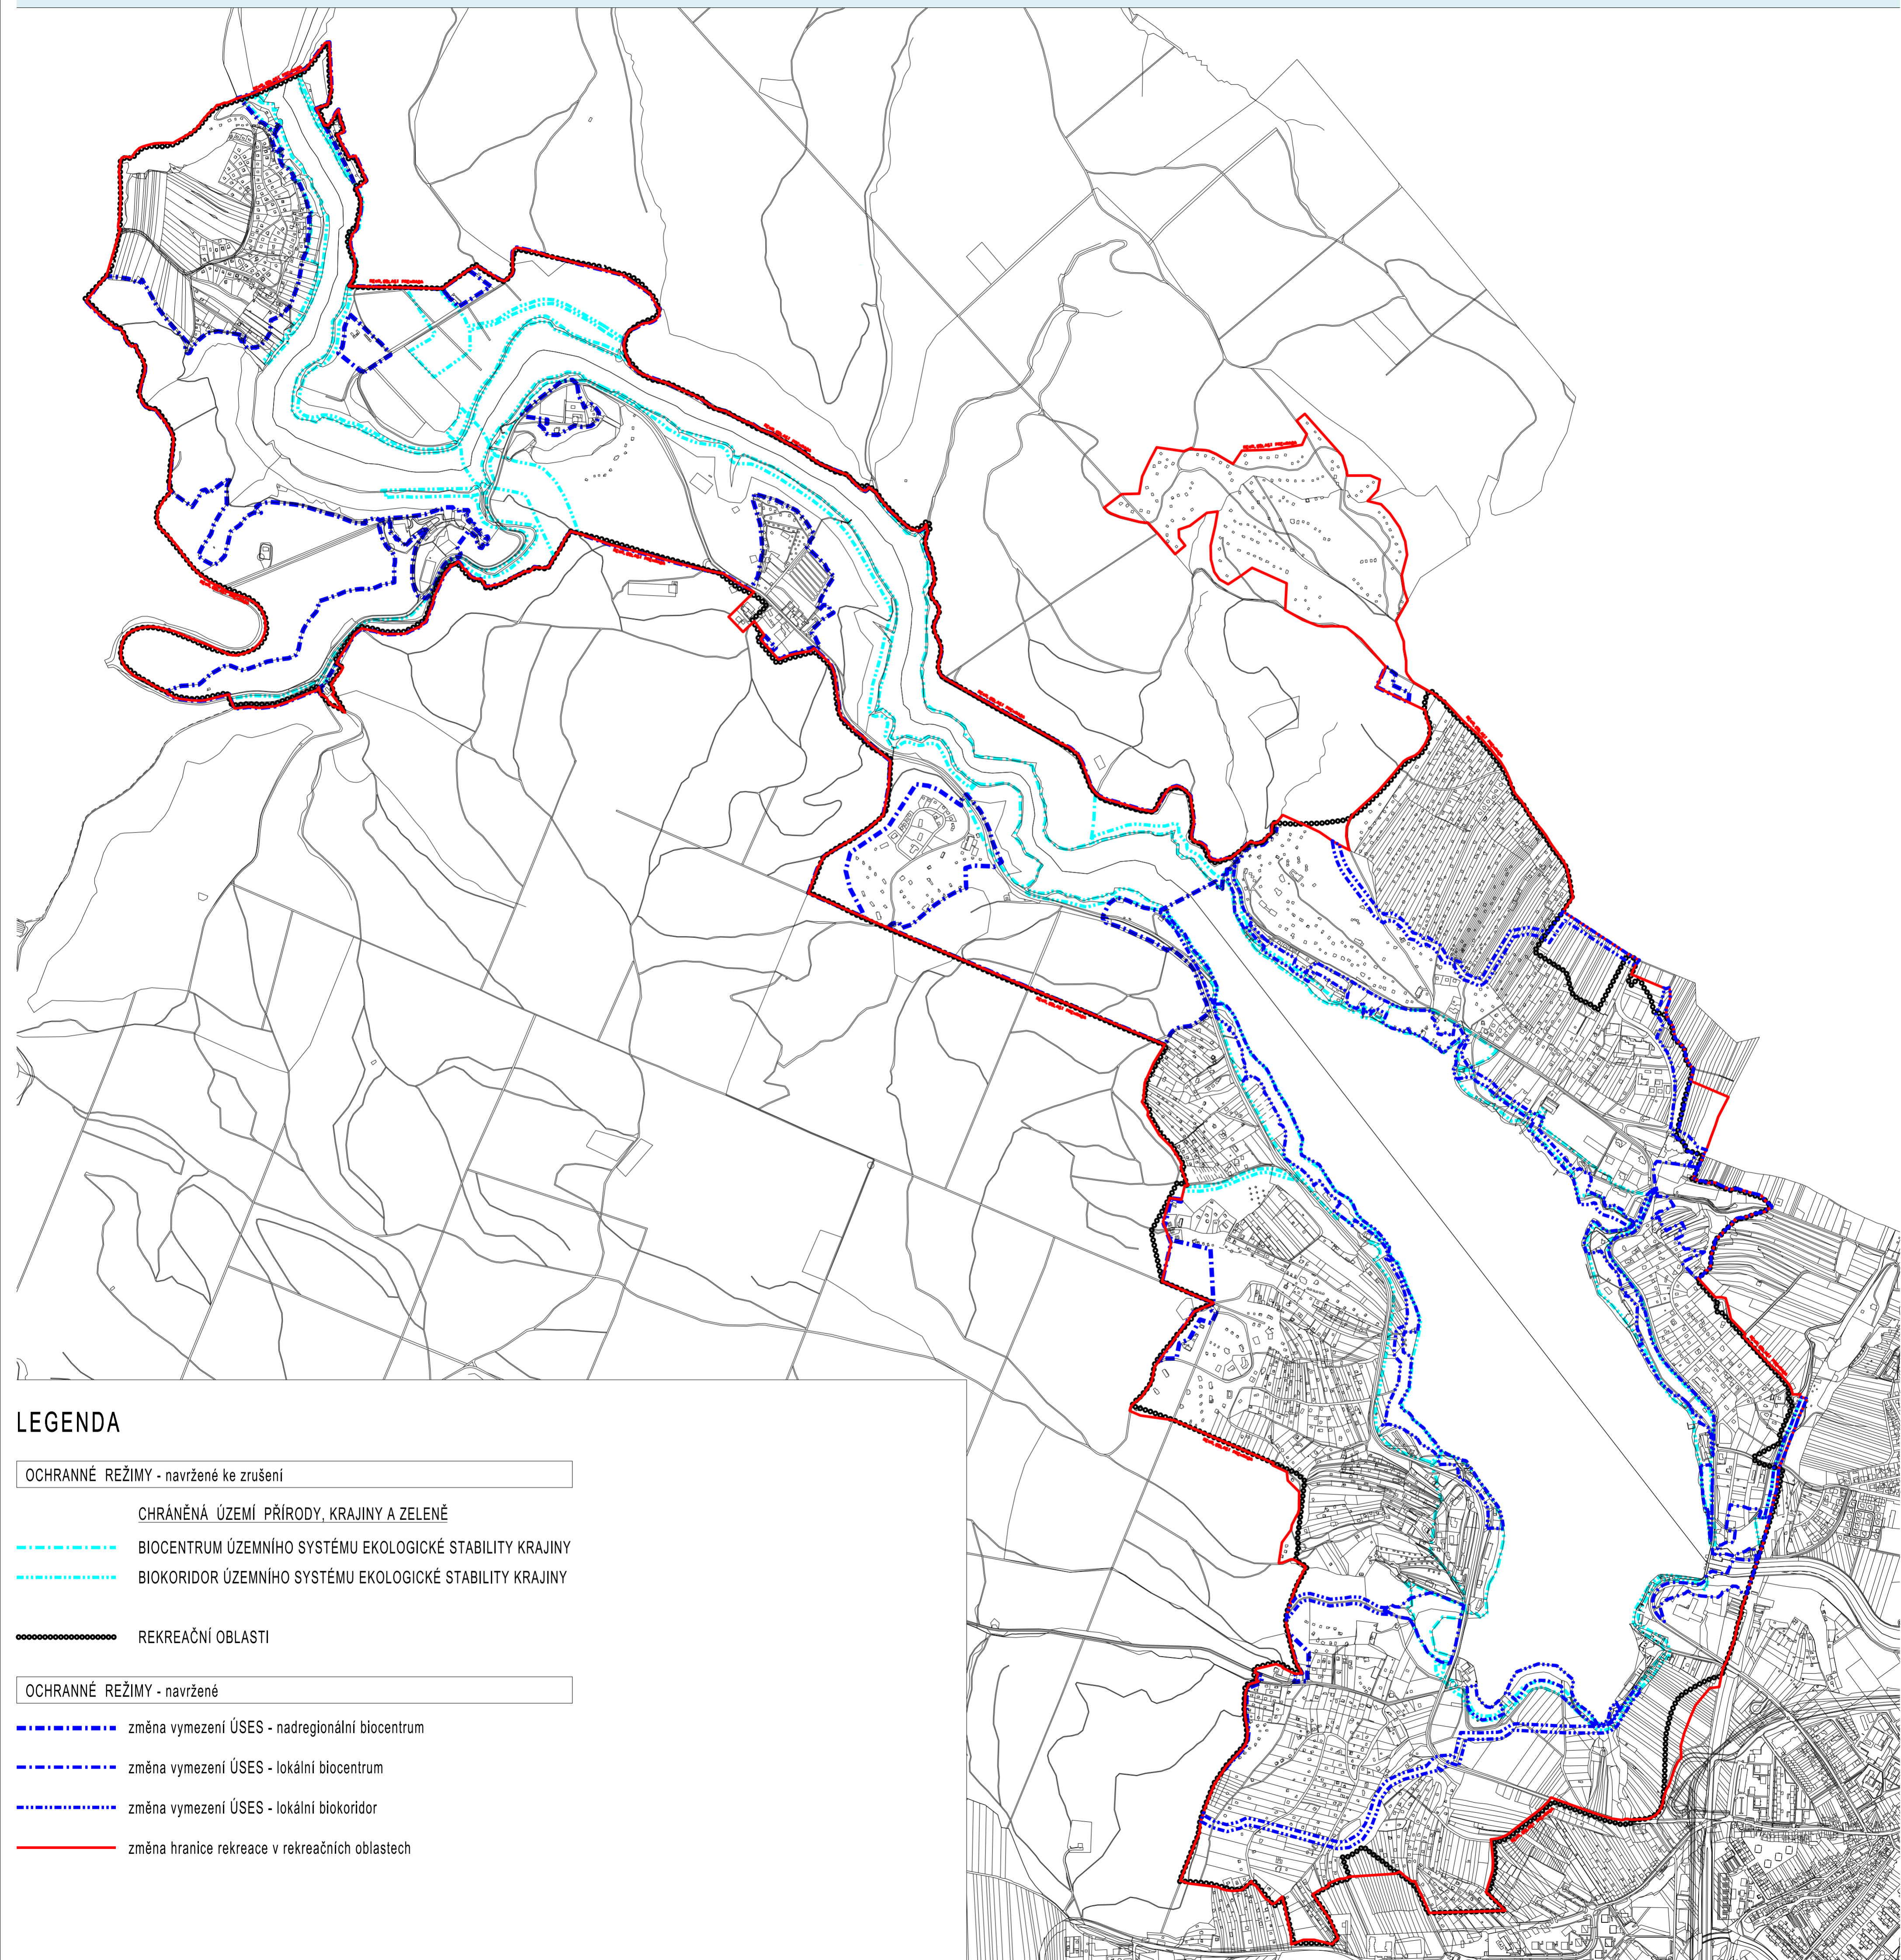

NÁVRH ZMĚN ÚZEMNÍHO PLÁNU MĚSTA BRNA

LEGENDA

- OCHRANNÉ REŽIMY - navržené ke zrušení
- CHRÁNĚNÁ ÚZEMÍ PŘÍRODY, KRAJINY A ZELENĚ
 - BIOCENTRUM ÚZEMNÍHO SYSTÉMU EKOLOGICKÉ STABILITY KRAJINY
 - BIKORIDOR ÚZEMNÍHO SYSTÉMU EKOLOGICKÉ STABILITY KRAJINY
 - REKREAČNÍ OBLASTI
- OCHRANNÉ REŽIMY - navržené
- změna vymezení ÚSES - nadregionální biocentrum
 - změna vymezení ÚSES - lokální biocentrum
 - změna vymezení ÚSES - lokální biokoridor
 - změna hranice rekreace v rekreačních oblastech

SPRŮMĚT ZMĚN DO OCHRANNÝCH REŽIMŮ